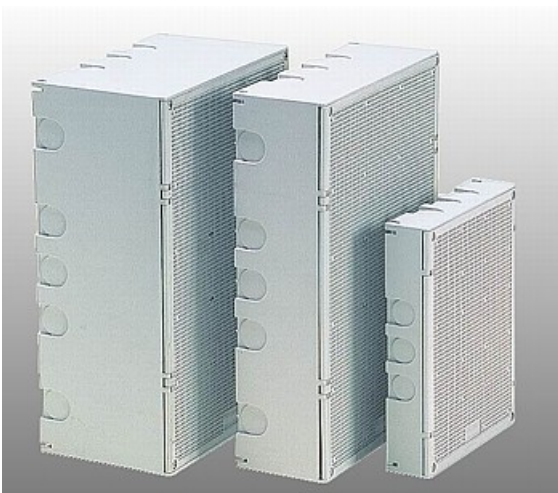

### **SCAME DOZA APARENTA IP41 BEEBOX 400 X 300 X 120**

Doza aparenta IP41 .

Capac cu striatii patrate, pentru a usura montajul elementelor de semnalizare ( butoane lampi)

Temperatura de lucru -15...+35 °C .

Material ignifugat nu intretine flacara .

Culoare RAL 7035

Capacul se fixeaza in cleme si suruburi

In gama exista mai multe dimensiuni

Pret: 162,66 LEI (TVA inclus)

Detalii online: <https://www.materialelectrice.ro/doza-aparenta-ip41-beebox-400-x-300-x-120>