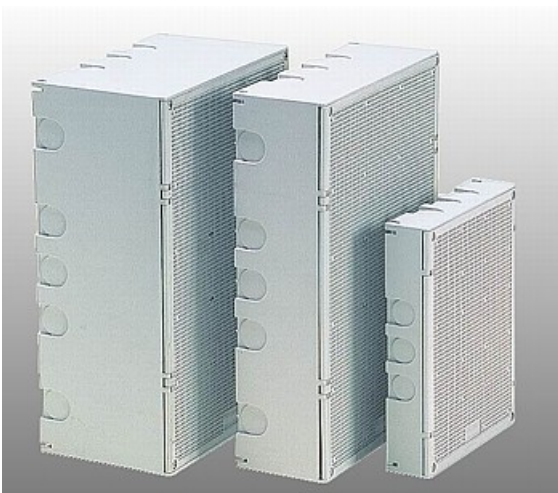

SCAME DOZA APARENTA IP41 BEEBOX 400 X 300 X 120

Doza aparenta IP41 .

Capac cu striatii patrate, pentru a usura montajul elementelor de semnalizare (butoane lampi)

Temperatura de lucru -15...+35 °C .

Material ignifugat nu intretine flacara .

Culoare RAL 7035

Capacul se fixeaza in cleme si suruburi

In gama exista mai multe dimensiuni

Pret: 162,66 LEI (TVA inclus)

Detalii online: <https://www.materialelectrice.ro/doza-aparenta-ip41-beebox-400-x-300-x-120>