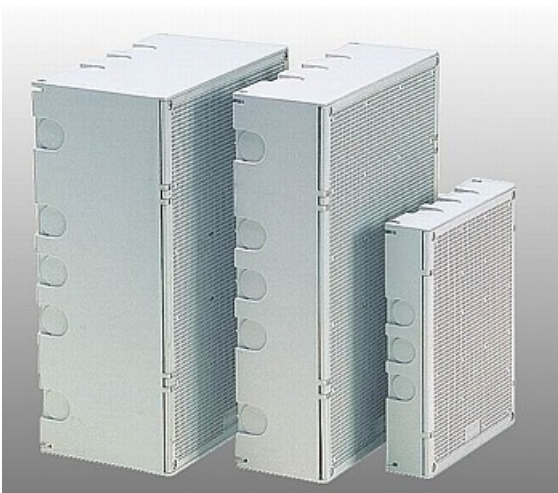

SCAME DOZA APARENTA IP41 BEEBOX 400 X 300 X 80

Doza aparenta IP41 .

Capac cu striatii patrate, pentru a usura montajul elementelor de semnalizare (butoane lampi)

Temperatura de lucru -15...+35 °C .

Material ignifugat nu intretine flacara .

Culoare RAL 7035

Capacul se fixeaza in cleme si suruburi

In gama exista mai multe dimensiuni

Pret: 132,81 LEI (TVA inclus)

Detalii online: <https://materialelectrice.ro/doza-aparenta-ip41-beebox-400-x-300-x-80>