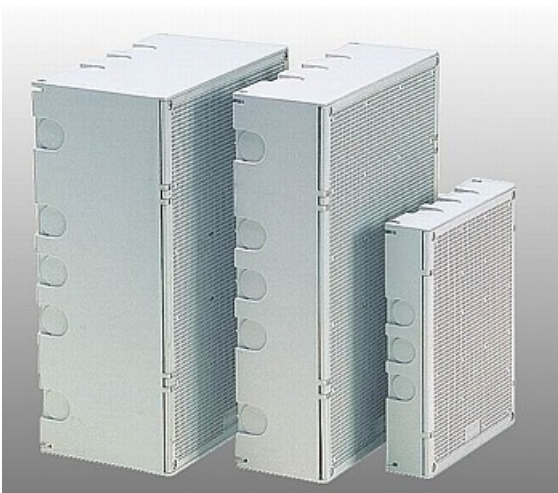

### **SCAME DOZA APARENTA IP41 BEEBOX 400 X 300 X 80**

Doza aparenta IP41 .

Capac cu striatii patrate, pentru a usura montajul elementelor de semnalizare ( butoane lampi)

Temperatura de lucru -15...+35 °C .

Material ignifugat nu intretine flacara .

Culoare RAL 7035

Capacul se fixeaza in cleme si suruburi

In gama exista mai multe dimensiuni

Pret: 132,81 LEI (TVA inclus)

Detalii online: <https://www.materialelectrice.ro/doza-aparenta-ip41-beebox-400-x-300-x-80>