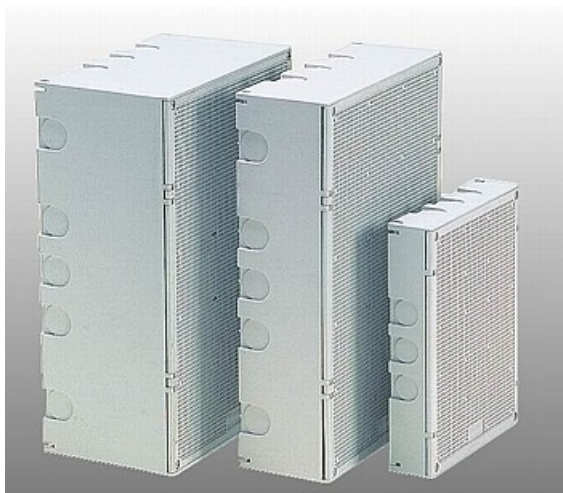

SCAME DOZA APARENTA IP41 BEEBOX 400 X 300 X 60

Doza aparenta IP41 .

Capac cu striatii patrate, pentru a usura montajul elementelor de semnalizare (butoane lampi)

Temperatura de lucru -15...+35 °C .

Material ignifugat nu intretine flacara .

Culoare RAL 7035

Capacul se fixeaza in cleme si suruburi

In gama exista mai multe dimensiuni

Pret: 127,44 LEI (TVA inclus)

Detalii online: <https://www.materialelectrice.ro/doza-aparenta-ip41-beebox-400-x-300-x-60>