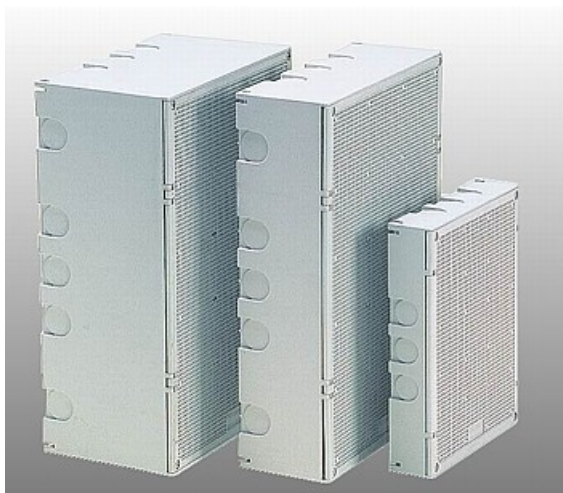

### **SCAME DOZA APARENTA IP41 BEEBOX 200 X 300 X 120**

Doza aparenta IP41 .

Capac cu striatii patrate, pentru a usura montajul elementelor de semnalizare ( butoane lampi)

Temperatura de lucru -15...+35 °C .

Material ignifugat nu intretine flacara .

Culoare RAL 7035

Capacul se fixeaza in cleme si suruburi

In gama exista mai multe dimensiuni

Pret: 84,74 LEI (TVA inclus)

Detalii online: <https://www.materialelectrice.ro/doza-aparenta-ip41-beebox-200-x-300-x-120>