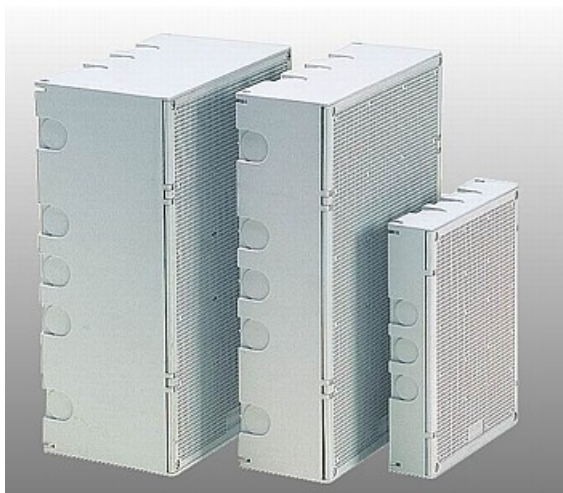

SCAME DOZA APARENTA IP41 BEEBOX 200 X 300 X 120

Doza aparenta IP41 .

Capac cu striatii patrate, pentru a usura montajul elementelor de semnalizare (butoane lampi)

Temperatura de lucru -15...+35 °C .

Material ignifugat nu intretine flacara .

Culoare RAL 7035

Capacul se fixeaza in cleme si suruburi

In gama exista mai multe dimensiuni

Pret: 84,74 LEI (TVA inclus)

Detalii online: <https://materialelectrice.ro/doza-aparenta-ip41-beebox-200-x-300-x-120>