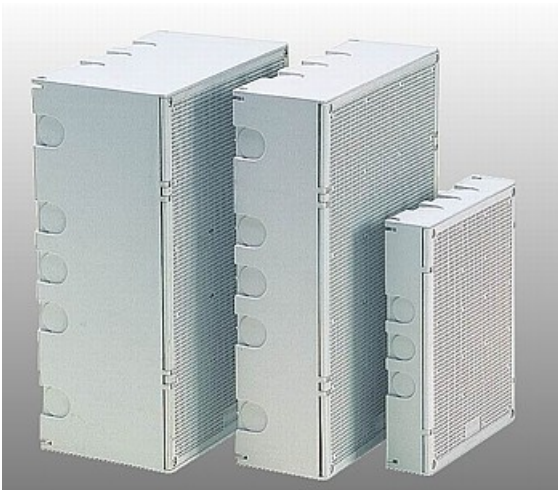

SCAME DOZA APARENTA IP41 BEEBOX 200 X 300 X 80

Doza aparenta IP41 .

Capac cu striatii patrate, pentru a usura montajul elementelor de semnalizare (butoane lampi)

Temperatura de lucru -15...+35 °C .

Material ignifugat nu intretine flacara .

Culoare RAL 7035

Capacul se fixeaza in cleme si suruburi

In gama exista mai multe dimensiuni

Pret: 68,14 LEI (TVA inclus)

Detalii online: <https://www.materialelectrice.ro/doza-aparenta-ip41-beebox-200-x-300-x-80>