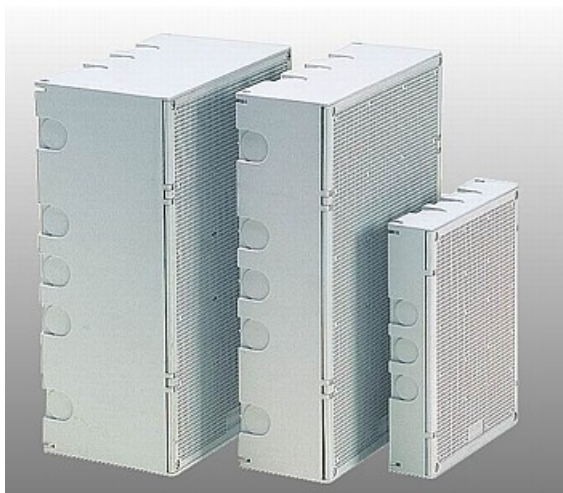

SCAME DOZA APARENTA IP41 BEEBOX 200 X 300 X 80

Doza aparenta IP41 .

Capac cu striatii patrate, pentru a usura montajul elementelor de semnalizare (butoane lampi)

Temperatura de lucru -15...+35 °C .

Material ignifugat nu intretine flacara .

Culoare RAL 7035

Capacul se fixeaza in cleme si suruburi

In gama exista mai multe dimensiuni

Pret: 68,14 LEI (TVA inclus)

Detalii online: <https://www.materialelectrice.ro/doza-aparenta-ip41-beebox-200-x-300-x-80>