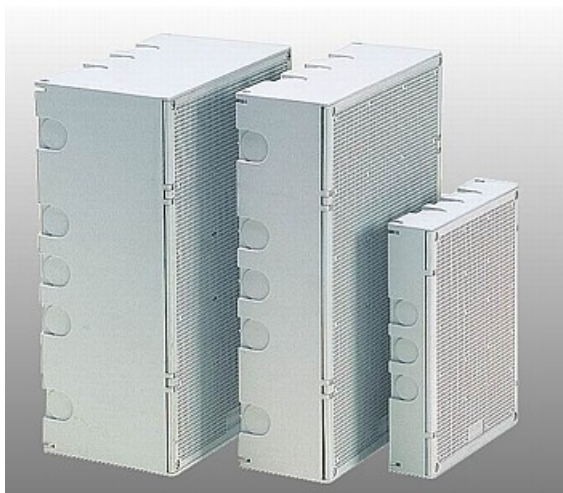

### **SCAME DOZA APARENTA IP41 BEEBOX 200 X 300 X 80**

Doza aparenta IP41 .

Capac cu striatii patrate, pentru a usura montajul elementelor de semnalizare ( butoane lampi)

Temperatura de lucru -15...+35 °C .

Material ignifugat nu intretine flacara .

Culoare RAL 7035

Capacul se fixeaza in cleme si suruburi

In gama exista mai multe dimensiuni

Pret: 68,14 LEI (TVA inclus)

Detalii online: <https://materialelectrice.ro/doza-aparenta-ip41-beebox-200-x-300-x-80>