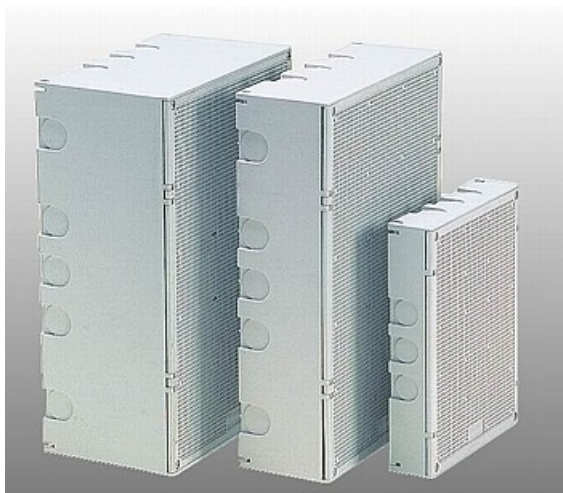

SCAME DOZA APARENTA IP41 BEEBOX 200 X 300 X 60

Doza aparenta IP41 .

Capac cu striatii patrate, pentru a usura montajul elementelor de semnalizare (butoane lampi)

Temperatura de lucru -15...+35 °C .

Material ignifugat nu intretine flacara .

Culoare RAL 7035

Capacul se fixeaza in cleme si suruburi

In gama exista mai multe dimensiuni

Pret: 64,20 LEI (TVA inclus)

Detalii online: <https://www.materialelectrice.ro/doza-aparenta-ip41-beebox-200-x-300-x-60>