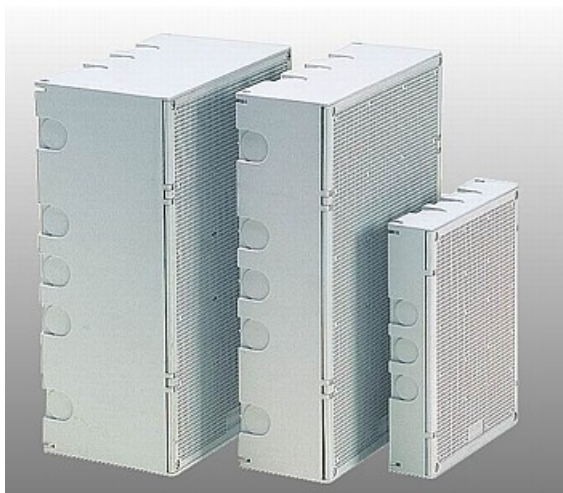

SCAME DOZA APARENTA IP41 BEEBOX 200 X 300 X 60

Doza aparenta IP41 .

Capac cu striatii patrate, pentru a usura montajul elementelor de semnalizare (butoane lampi)

Temperatura de lucru -15...+35 °C .

Material ignifugat nu intretine flacara .

Culoare RAL 7035

Capacul se fizeaza in cleme si suruburi

In gama exista mai multe dimensiuni

Pret: 64,20 LEI (TVA inclus)

Detalii online: <https://www.materialelectrice.ro/doza-aparenta-ip41-beebox-200-x-300-x-60>