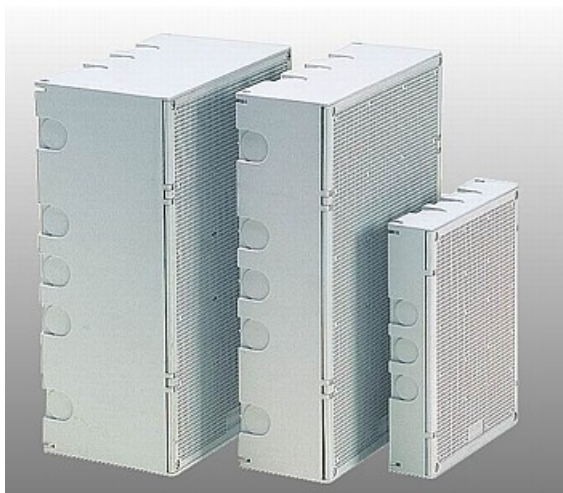

SCAME DOZA APARENTA IP41 BEEBOX 200 X 300 X 40

Doza aparenta IP41 .

Capac cu striatii patrate, pentru a usura montajul elementelor de semnalizare (butoane lampi)

Temperatura de lucru -15...+35 °C .

Material ignifugat nu intretine flacara .

Culoare RAL 7035

Capacul se fixeaza in cleme si suruburi

In gama exista mai multe dimensiuni

Pret: 58,28 LEI (TVA inclus)

Detalii online: <https://www.materialelectrice.ro/doza-aparenta-ip41-beebox-200-x-300-x-40>