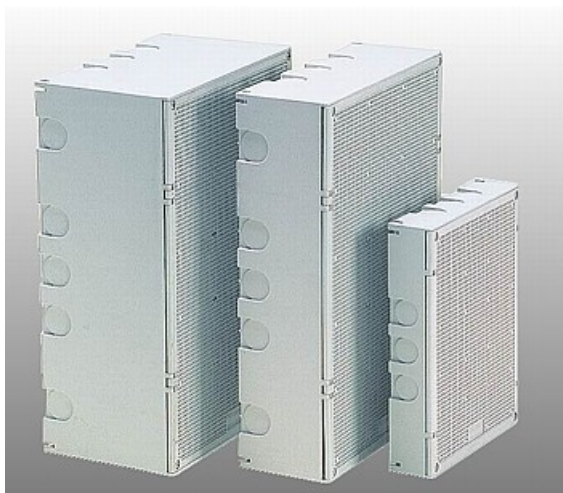

### **SCAME DOZA APARENTA IP41 BEEBOX 200 X 300 X 40**

Doza aparenta IP41 .

Capac cu striatii patrate, pentru a usura montajul elementelor de semnalizare ( butoane lampi)

Temperatura de lucru -15...+35 °C .

Material ignifugat nu intretine flacara .

Culoare RAL 7035

Capacul se fizeaza in cleme si suruburi

In gama exista mai multe dimensiuni

Pret: 58,28 LEI (TVA inclus)

Detalii online: <https://www.materialelectrice.ro/doza-aparenta-ip41-beebox-200-x-300-x-40>