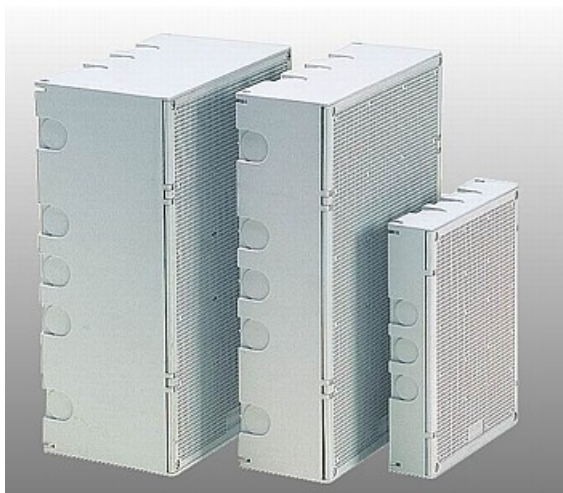

SCAME DOZA APARENTA IP41 BEEBOX 200 X 300 X 40

Doza aparenta IP41 .

Capac cu striatii patrate, pentru a usura montajul elementelor de semnalizare (butoane lampi)

Temperatura de lucru -15...+35 °C .

Material ignifugat nu intretine flacara .

Culoare RAL 7035

Capacul se fizeaza in cleme si suruburi

In gama exista mai multe dimensiuni

Pret: 58,28 LEI (TVA inclus)

Detalii online: <https://www.materialelectrice.ro/doza-aparenta-ip41-beebox-200-x-300-x-40>