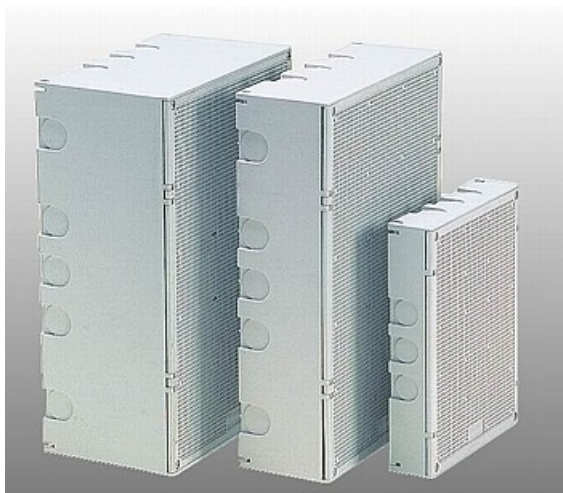

SCAME DOZA APARENTA IP41 BEEBOX 200 X 150 X 80

Doza aparenta IP41 .

Capac cu striatii patrate, pentru a usura montajul elementelor de semnalizare (butoane lampi)

Temperatura de lucru -15...+35 °C .

Material ignifugat nu intretine flacara .

Culoare RAL 7035

Capacul se fixeaza in cleme si suruburi

In gama exista mai multe dimensiuni

Pret: 37,20 LEI (TVA inclus)

Detalii online: <https://www.materialelectrice.ro/doza-aparenta-ip41-beebox-200-x-150-x-80>