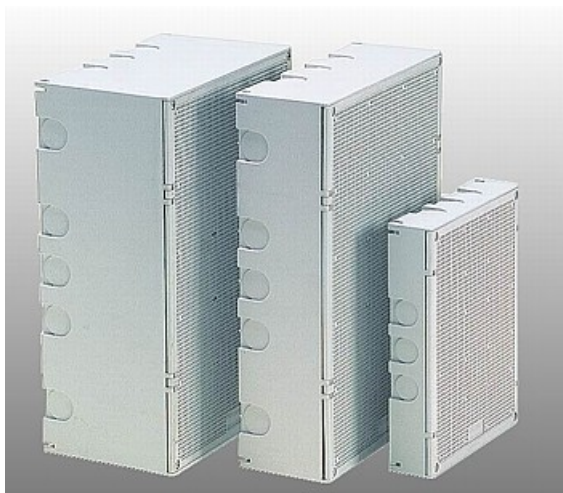

### **SCAME DOZA APARENTA IP41 BEEBOX 200 X 150 X 80**

Doza aparenta IP41 .

Capac cu striatii patrate, pentru a usura montajul elementelor de semnalizare ( butoane lampi)

Temperatura de lucru -15...+35 °C .

Material ignifugat nu intretine flacara .

Culoare RAL 7035

Capacul se fixeaza in cleme si suruburi

In gama exista mai multe dimensiuni

Pret: 37,20 LEI (TVA inclus)

Detalii online: <https://materialelectrice.ro/doza-aparenta-ip41-beebox-200-x-150-x-80>