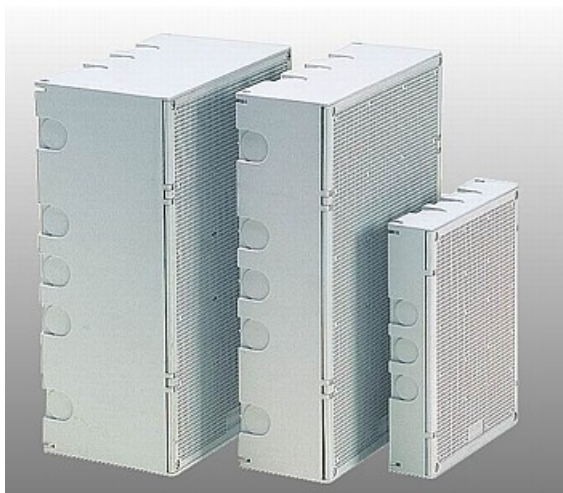

SCAME DOZA APARENTA IP41 BEEBOX 200 X 150 X 60

Doza aparenta IP41 .

Capac cu striatii patrate, pentru a usura montajul elementelor de semnalizare (butoane lampi)

Temperatura de lucru -15...+35 °C .

Material ignifugat nu intretine flacara .

Culoare RAL 7035

Capacul se fizeaza in cleme si suruburi

In gama exista mai multe dimensiuni

Pret: 34,28 LEI (TVA inclus)

Detalii online: <https://www.materialelectrice.ro/doza-aparenta-ip41-beebox-200-x-150-x-60>