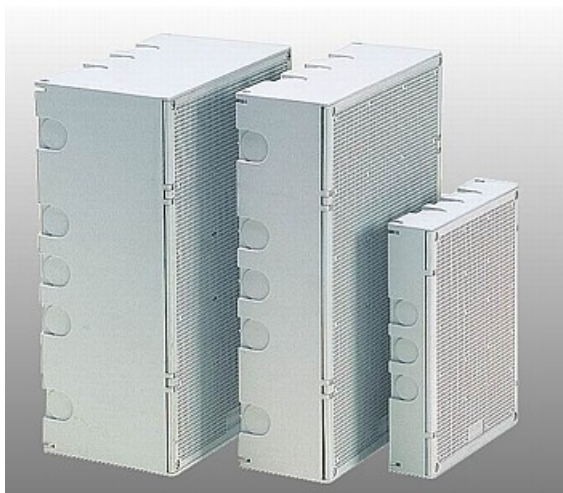

SCAME DOZA APARENTA IP41 BEEBOX 200 X 150 X 60

Doza aparenta IP41 .

Capac cu striatii patrate, pentru a usura montajul elementelor de semnalizare (butoane lampi)

Temperatura de lucru -15...+35 °C .

Material ignifugat nu intretine flacara .

Culoare RAL 7035

Capacul se fixeaza in cleme si suruburi

In gama exista mai multe dimensiuni

Pret: 34,28 LEI (TVA inclus)

Detalii online: <https://www.materialelectrice.ro/doza-aparenta-ip41-beebox-200-x-150-x-60>