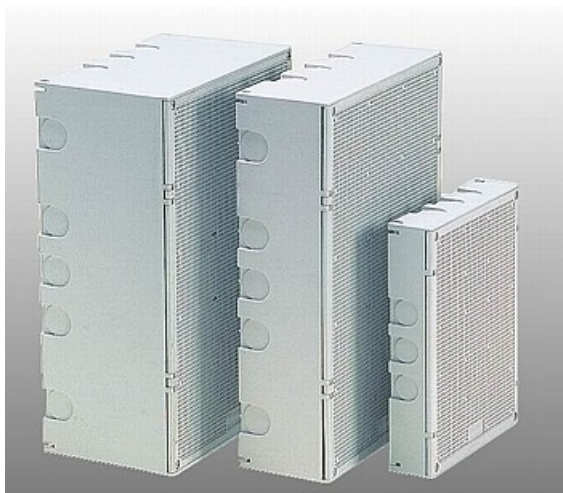

### **SCAME DOZA APARENTA IP41 BEEBOX 200 X 150 X 40**

Doza aparenta IP41 .

Capac cu striatii patrate, pentru a usura montajul elementelor de semnalizare ( butoane lampi)

Temperatura de lucru -15...+35 °C .

Material ignifugat nu intretine flacara .

Culoare RAL 7035

Capacul se fizeaza in cleme si suruburi

In gama exista mai multe dimensiuni

Pret: 31,35 LEI (TVA inclus)

Detalii online: <https://www.materialelectrice.ro/doza-aparenta-ip41-beebox-200-x-150-x-40>