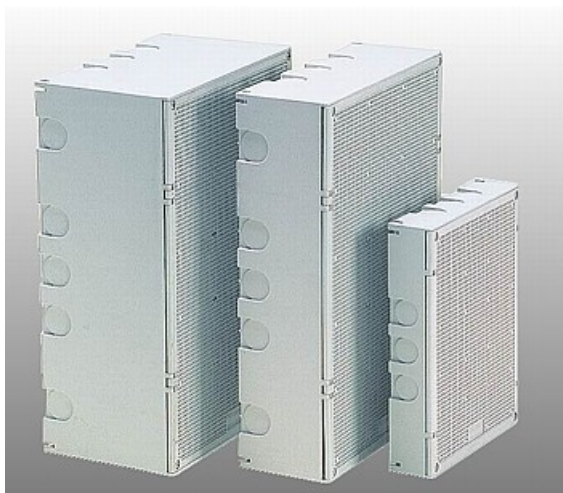

SCAME DOZA APARENTA IP41 BEEBOX 200 X 150 X 40

Doza aparenta IP41 .

Capac cu striatii patrate, pentru a usura montajul elementelor de semnalizare (butoane lampi)

Temperatura de lucru -15...+35 °C .

Material ignifugat nu intretine flacara .

Culoare RAL 7035

Capacul se fixeaza in cleme si suruburi

In gama exista mai multe dimensiuni

Pret: 31,35 LEI (TVA inclus)

Detalii online: <https://materialelectrice.ro/doza-aparenta-ip41-beebox-200-x-150-x-40>