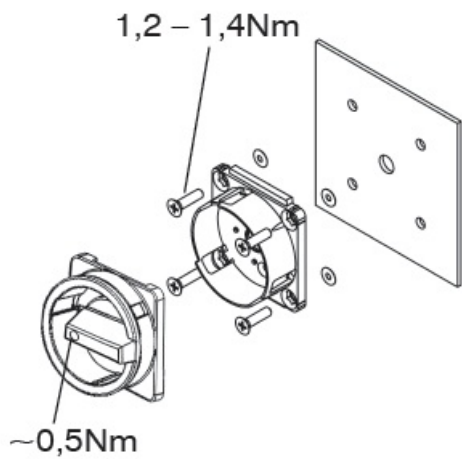

Pret: 348,99 LEI (TVA inclus)

Detalii online: <https://www.materialelectrice.ro/comutator-cu-came-rotativ-cu-fixare-pe-panou-80a-ip66-3-poli>