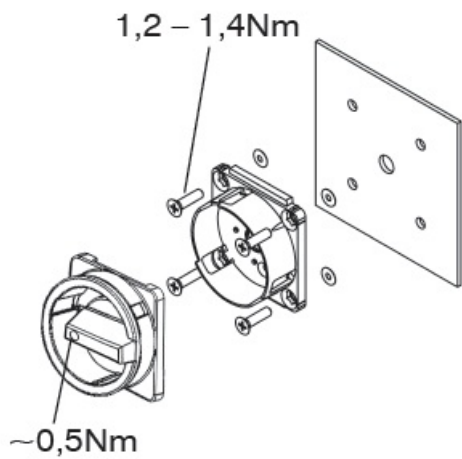

SCHRACK COMUTATOR CU CAME ROTATIV CU FIXARE PE PANOU 63A IP66 3 POLI

Comutator cu came

Curent nominal: 63A;

Lungime	96,00mm
Latime neta	67,00mm
Inal?ime	67,00mm
Masa neta	0,17kg.
disipare	1,09W
Temperatura minima a mediului ambiant	-40°C
Temperatura maxima a mediului ambiant	60°C
Versiune	intreruptor de emergenta
Curent nominal	63A
Putere comutat?	7.5kW
Poli	3
Montaj	Fixare în 4 puncte

Gradul de protectie asigurat este de IP66 pentru partea frontala, respectiv IP4-40 pentru partea de legaturi spate. Daca se monteaza in cutie etansa, atunci intreruptorul poate fi montat si la exterior.

Fixarea pe panou se face in 4 puncte:

Pret: 218,81 LEI (TVA inclus)

Detalii online: <https://www.materialelectrice.ro/comutator-cu-came-rotativ-cu-fixare-pe-panou-63a-ip66-3-poli>