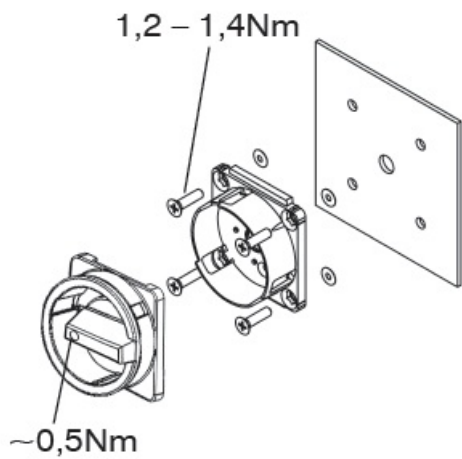

Pret: 151,68 LEI (TVA inclus)

Detalii online: <https://www.materialelectrice.ro/comutator-cu-came-rotativ-cu-fixare-pe-panou-25a-ip66-3-poli>