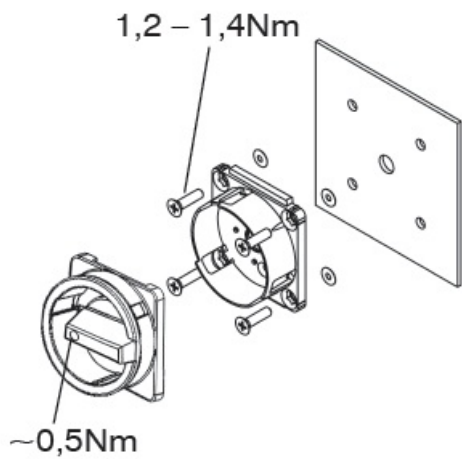

SCHRACK COMUTATOR CU CAME ROTATIV CU FIXARE PE PANOU 25A IP66 3 POLI

Comutator cu came

Curent nominal: 25A;

Lungime	96,00mm
Latime neta	67,00mm
Inal?ime	67,00mm
Masa neta	0,17kg.
disipare	1,09W
Temperatura minima a mediului ambiant	-40°C
Temperatura maxima a mediului ambiant	60°C
Versiune	intreruptor de emergenta
Curent nominal	25A
Putere comutat?	7.5kW
Poli	3
Montaj	Fixare în 4 puncte

Gradul de protectie asigurat este de IP66 pentru partea frontala, respectiv IP4-40 pentru partea de legaturi spate. Daca se monteaza in cutie etansa, atunci intreruptorul poate fi montat si la exterior.

Fixarea pe panou se face in 4 puncte:

Pret: 151,68 LEI (TVA inclus)

Detalii online: <https://www.materialelectrice.ro/comutator-cu-came-rotativ-cu-fixare-pe-panou-25a-ip66-3-poli>