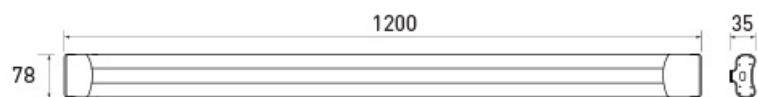

GTV CORP DE ILUMINAT APARENT LED FIXTURE VELA LD-NPCT836W-40

Lampa pentru montaj in scafa sau aparent pe tavan

Putere lampa 36w

Grad de protectie Ip20

Culoare lumina 4000K naturala ,

Sursa LED

Tensiune de alimentare 230V

Dimensiuni

Alte puteri disponibile 1x9W sau 1x18W

Pret: 60,79 LEI (TVA inclus)

Detalii online: <https://www.materialelectrice.ro/lampa-pentru-scafa-2x18w-led-4000k-32314>