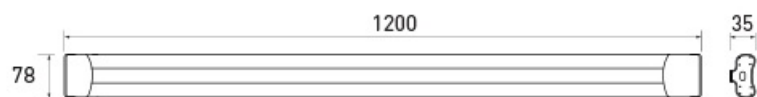

GTV CORP DE ILUMINAT APARENT LED FIXTURE VELA LD-NPCT836W-40

Lampa pentru montaj in scafa sau aparent pe tavan

Putere lampa 36w

Grad de protectie Ip20

Culoare lumina 4000K naturala ,

Sursa LED

Tensiune de alimentare 230V

Dimensiuni

Alte puteri disponibile 1x9W sau 1x18W

Pret: 60,79 LEI (TVA inclus)

Detalii online: <https://www.materialelectrice.ro/lampa-pentru-scafa-2x18w-led-4000k-32314>