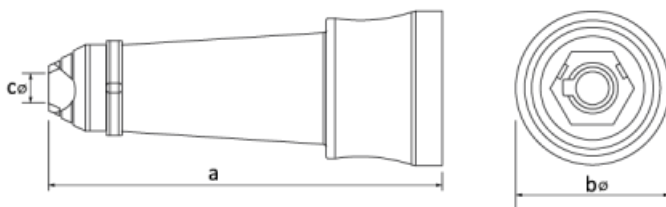

BEMIS MUFA CONECTOR CABLU SUDURA 200A CABLU 16-95MMP

Fisa conector cablu sudura 200A

Dimensiune conductor 16-95mmp

Tensiune de lucru 380V-450V

Fisa este invelita cu manson de cauciuc

Grad de protectie IP44

Dimensiuni

Ölçüler / Dimensions (mm)		
a	127	e
bø	50	f
cø	10	g
d		h

Pret: 70,00 LEI (TVA inclus)

Detalii online: <https://www.materialelectrice.ro/mufa-conector-cablu-sudura-200a-cablu-16-95mmp>