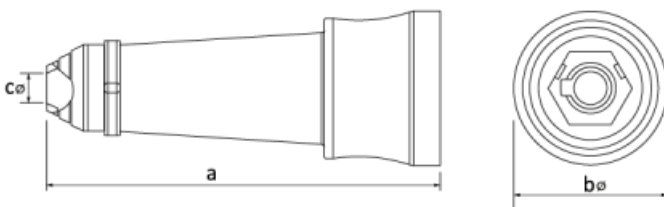

## BEMIS MUFA CONECTOR CABLU SUDURA 400A CABLU 50-150MMP

Fisa conector cablu sudura 400A

Dimensiune conductor 50-150mmp

Tensiune de lucru 380V-450V

Fisa este invelita cu manson de cauciuc

Grad de protectie IP44

Dimensiuni

Ölçüler / Dimensions (mm)		
a	127	e
bø	50	f
cø	10	g
d		h

Pret: 70,00 LEI (TVA inclus)

Detalii online: <https://www.materialelectrice.ro/mufa-conector-cablu-sudura-400a-cablu-50-150mmp>