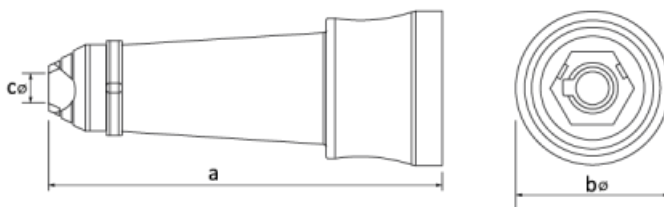

BEMIS MUFA CONECTOR CABLU SUDURA 400A CABLU 50-150MMP

Fisa conector cablu sudura 400A

Dimensiune conductor 50-150mmp

Tensiune de lucru 380V-450V

Fisa este invelita cu manson de cauciuc

Grad de protectie IP44

Dimensiuni

| Ölçüler / Dimensions (mm) | | |
|---------------------------|-----|---|
| a | 127 | e |
| bø | 50 | f |
| cø | 10 | g |
| d | | h |

Pret: 70,00 LEI (TVA inclus)

Detalii online: <https://www.materialelectrice.ro/mufa-conector-cablu-sudura-400a-cablu-50-150mmp>