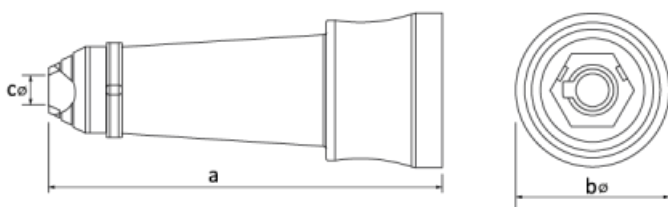

BEMIS MUFA CONECTOR CABLU SUDURA 400A CABLU 50-150MMP

Fisa conector cablu sudura 400A

Dimensiune conductor 50-150mmp

Tensiune de lucru 380V-450V

Fisa este invelita cu manson de cauciuc

Grad de protectie IP44

Dimensiuni

Ölçüler / Dimensions (mm)		
a	127	e
bø	50	f
cø	10	g
d		h

Pret: 70,00 LEI (TVA inclus)

Detalii online: <https://www.materialelectrice.ro/mufa-conector-cablu-sudura-400a-cablu-50-150mmp>