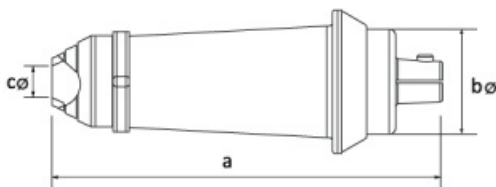

## **BEMIS FISA CONECTOR CABLU SUDURA 400A CABLU 50-150MMP**

Fisa conector cablu sudura 400A

Dimensiune conductor 50-150mmp

Tensiune de lucru 380V-450V

Fisa este invelita cu manson de cauciuc

Grad de protectie IP44

Dimensiuni

Ölçüler / Dimensions (mm)		
a	125	e
b $\varnothing$	33,3	f
c $\varnothing$	10	g
d $\varnothing$	45	h

Pret: 70,00 LEI (TVA inclus)

Detalii online: <https://www.materialelectrice.ro/fisa-conector-cablu-sudura-400a-cablu-50-150mmp>