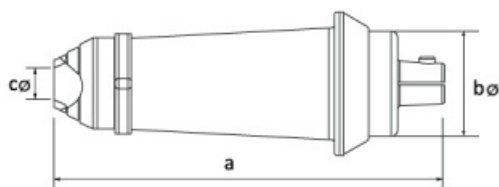

## BEMIS FISA CONECTOR CABLU SUDURA 400A CABLU 50-150MMP

Fisa conector cablu sudura 400A

Dimensiune conductor 50-150mmp

Tensiune de lucru 380V-450V

Fisa este invelita cu manson de cauciuc

Grad de protectie IP44

Dimensiuni

Ölçüler / Dimensions (mm)			
a	125	e	
b $\varnothing$	33,3	f	
c $\varnothing$	10	g	
d $\varnothing$	45	h	

Pret: 70,00 LEI (TVA inclus)

Detalii online: <https://www.materialelectrice.ro/fisa-conector-cablu-sudura-400a-cablu-50-150mmp>