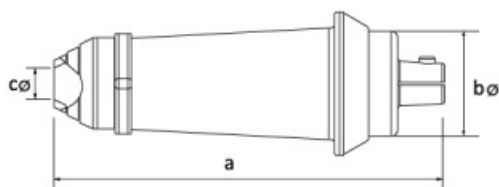

BEMIS FISA CONECTOR CABLU SUDURA 400A CABLU 50-150MMP

Fisa conector cablu sudura 400A

Dimensiune conductor 50-150mmp

Tensiune de lucru 380V-450V

Fisa este invelita cu manson de cauciuc

Grad de protectie IP44

Dimensiuni

Ölçüler / Dimensions (mm)		
a	125	e
b \varnothing	33,3	f
c \varnothing	10	g
d \varnothing	45	h

Pret: 70,00 LEI (TVA inclus)

Detalii online: <https://www.materialelectrice.ro/fisa-conector-cablu-sudura-400a-cablu-50-150mmp>