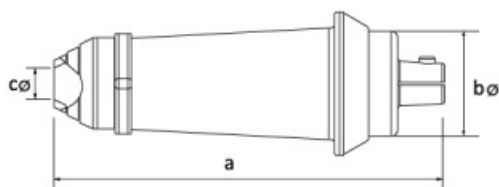

## BEMIS FISA CONECTOR CABLU SUDURA 200A CABLU 16-95MMP

Fisa conector cablu sudura 200A

Dimensiune conductor 16-95mmp

Tensiune de lucru 380V-450V

Fisa este invelita cu manson de cauciuc

Grad de protectie IP44

Dimensiuni

| Ölçüler / Dimensions (mm) |      |   |
|---------------------------|------|---|
| a                         | 125  | e |
| b $\varnothing$           | 33,3 | f |
| c $\varnothing$           | 10   | g |
| d $\varnothing$           | 45   | h |