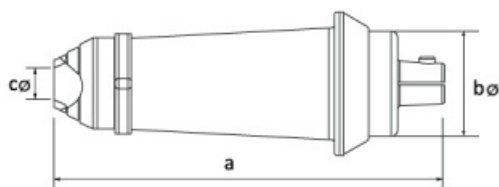

BEMIS FISA CONECTOR CABLU SUDURA 200A CABLU 16-95MMP

Fisa conector cablu sudura 200A

Dimensiune conductor 16-95mmp

Tensiune de lucru 380V-450V

Fisa este invelita cu manson de cauciuc

Grad de protectie IP44

Dimensiuni

Ölçüler / Dimensions (mm)		
a	125	e
b \varnothing	33,3	f
c \varnothing	10	g
d \varnothing	45	h

Pret: 70,00 LEI (TVA inclus)

Detalii online: <https://www.materialelectrice.ro/fisa-conector-cablu-sudura-200a>