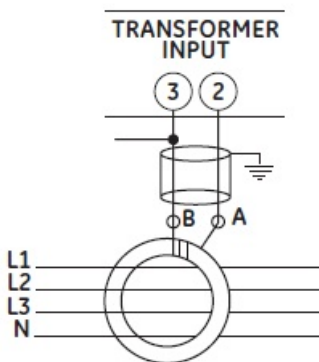

**GENERAL ELECTRIC TRANSFORMATOR TOR 60MM PENTRU RELEU
DIFERENTIAL**

Diametrul util al transformatorului de masura va fi obligatoriu de 1,5 ori mai mare decat al manunchiului de conductori .

Transformator masura cu decupaj rotund d=60mm

TOR+35, TOR+60, TOR+110

A	B	C	D	E
35	92	113	36	56
60	105	138	36	56
110	165	198	36	56

Pret: 438,33 LEI (TVA inclus)

Detalii online: <https://www.materialelectrice.ro/transformator-tor-60mm-pentru-releu-diferential>