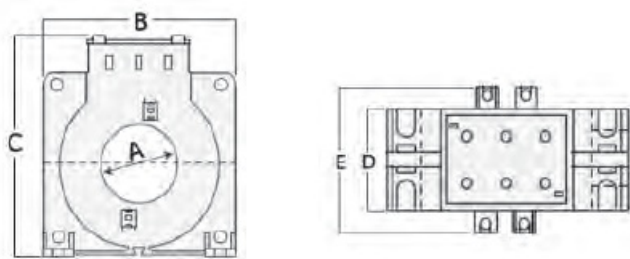

TOR+35, TOR+60, TOR+110

A	B	C	D	E
35	92	113	36	56
60	105	138	36	56
110	165	198	36	56

Pret: 438,33 LEI (TVA inclus)

Detalii online: <https://www.materialelectrice.ro/transformator-tor-60mm-pentru-releu-diferential>