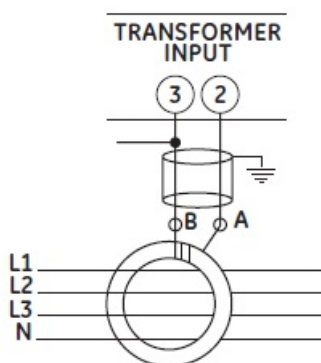

GENERAL ELECTRIC TRANSFORMATOR TOR 60MM PENTRU RELEU DIFERENTIAL

Diametrul util al transformatorului de masura va fi obligatoriu de 1,5 ori mai mare decat al manunchiului de conductori .

Transformator masura cu decupaj rotund d=60mm

TOR+35, TOR+60, TOR+110

A	B	C	D	E
35	92	113	36	56
60	105	138	36	56
110	165	198	36	56

Pret: 438,33 LEI (TVA inclus)

Detalii online: <https://www.materialelectrice.ro/transformator-tor-60mm-pentru-releu-diferential>