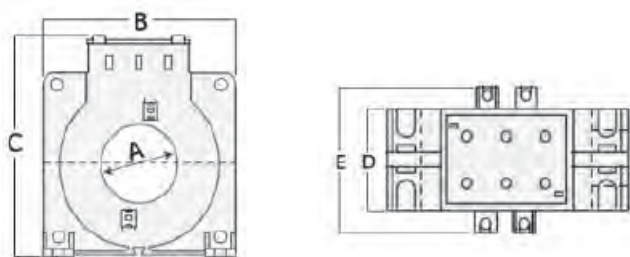

TOR+35, TOR+60, TOR+110

A	B	C	D	E
35	92	113	36	56
60	105	138	36	56
110	165	198	36	56

Pret: 438,33 LEI (TVA inclus)

Detalii online: <https://www.materialelectrice.ro/transformator-tor-60mm-pentru-releu-diferential>