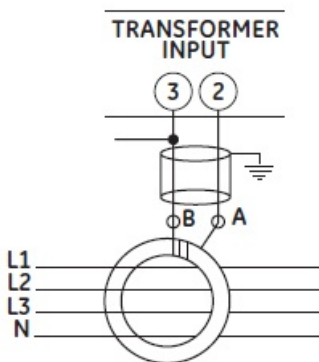

**GENERAL ELECTRIC TRANSFORMATOR TOR 60MM PENTRU RELEU  
DIFERENTIAL**

Diametrul util al transformatorului de masura va fi obligatoriu de 1,5 ori mai mare decat al manunchiului de conductori .

Transformator masura cu decupaj rotund d=60mm

TOR+35, TOR+60, TOR+110

A	B	C	D	E
35	92	113	36	56
60	105	138	36	56
110	165	198	36	56

Pret: 438,33 LEI (TVA inclus)

Detalii online: <https://www.materialelectrice.ro/transformator-tor-60mm-pentru-releu-diferential>