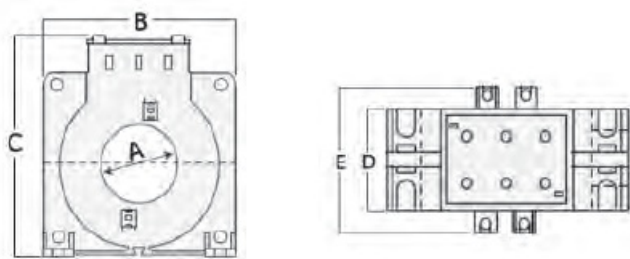

TOR+35, TOR+60, TOR+110

A	B	C	D	E
35	92	113	36	56
60	105	138	36	56
110	165	198	36	56

Pret: 353,23 LEI (TVA inclus)

Detalii online: <https://www.materialelectrice.ro/transformator-tor-35mm-pentru-releu-diferential>