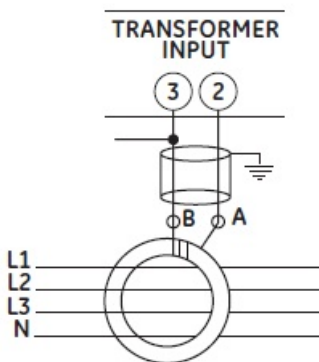

**GENERAL ELECTRIC TRANSFORMATOR TOR 35MM PENTRU RELEU
DIFERENTIAL**

Diametrul util al transformatorului de masura va fi obligatoriu de 1,5 ori mai mare decat al manunchiului de conductori .

Transformator masura cu decupaj rotund d=35mm

TOR+35, TOR+60, TOR+110

A	B	C	D	E
35	92	113	36	56
60	105	138	36	56
110	165	198	36	56

Pret: 353,23 LEI (TVA inclus)

Detalii online: <https://www.materialelectrice.ro/transformator-tor-35mm-pentru-releu-diferential>