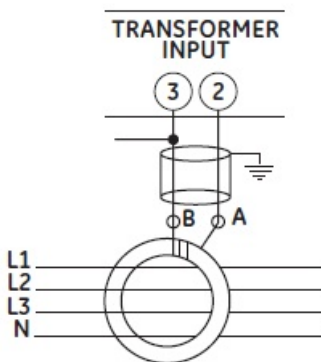

**GENERAL ELECTRIC TRANSFORMATOR TOR 35MM PENTRU RELEU
DIFERENTIAL**

Diametrul util al transformatorului de masura va fi obligatoriu de 1,5 ori mai mare decat al manunchiului de conductori .

Transformator masura cu decupaj rotund d=35mm

TOR+35, TOR+60, TOR+110

A	B	C	D	E
35	92	113	36	56
60	105	138	36	56
110	165	198	36	56

Pret: 353,23 LEI (TVA inclus)

Detalii online: <https://www.materialelectrice.ro/transformator-tor-35mm-pentru-releu-diferential>