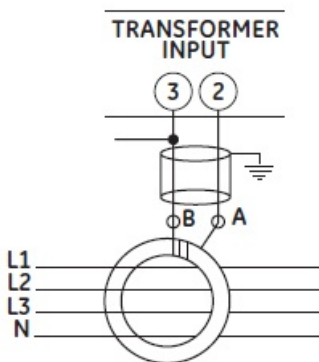

GENERAL ELECTRIC TRANSFORMATOR TOR 28MM PENTRU RELEU DIFERENTIAL

Diametrul util al transformatorului de masura va fi obligatoriu de 1,5 ori mai mare decat al manunchiului de conductori .

Transformator masura cu decupaj rotund d=28m

Pret: 324,02 LEI (TVA inclus)

Detalii online: <https://www.materialelectrice.ro/transformator-tor-28mm-pentru-releu-diferential>