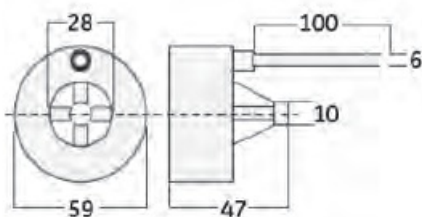

GENERAL ELECTRIC TRANSFORMATOR TOR 28MM PENTRU RELEU DIFERENTIAL

Diametrul util al transformatorului de masura va fi obligatoriu de 1,5 ori mai mare decat al manunchiului de conductori .

Transformator masura cu decupaj rotund d=28m

Pret: 324,02 LEI (TVA inclus)

Detalii online: <https://www.materialelectrice.ro/transformator-tor-28mm-pentru-releu-diferential>