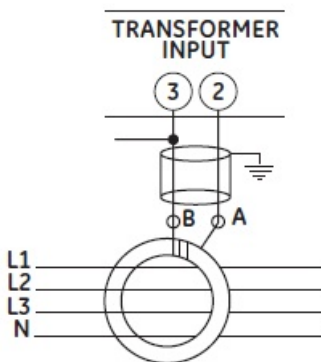

**GENERAL ELECTRIC TRANSFORMATOR TOR 28MM PENTRU RELEU
DIFERENTIAL**

Diametrul util al transformatorului de masura va fi obligatoriu de 1,5 ori mai mare decat al manunchiului de conductori .

Transformator masura cu decupaj rotund d=28m

Pret: 324,02 LEI (TVA inclus)

Detalii online: <https://www.materialelectrice.ro/transformator-tor-28mm-pentru-releu-diferential>