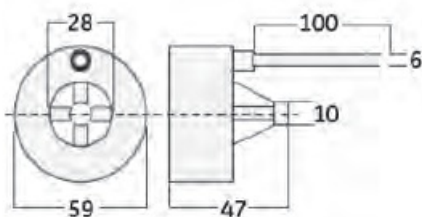

**GENERAL ELECTRIC TRANSFORMATOR TOR 28MM PENTRU RELEU
DIFERENTIAL**

Diametrul util al transformatorului de masura va fi obligatoriu de 1,5 ori mai mare decat al manunchiului de conductori .

Transformator masura cu decupaj rotund d=28m

Pret: 324,02 LEI (TVA inclus)

Detalii online: <https://www.materialelectrice.ro/transformator-tor-28mm-pentru-releu-diferential>