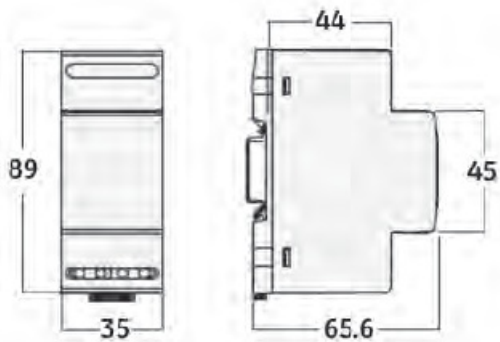

Pret: 895,77 LEI (TVA inclus)

Detalii online: <https://www.materialelectrice.ro/releu-diferential-reglabil-30ma-30a>