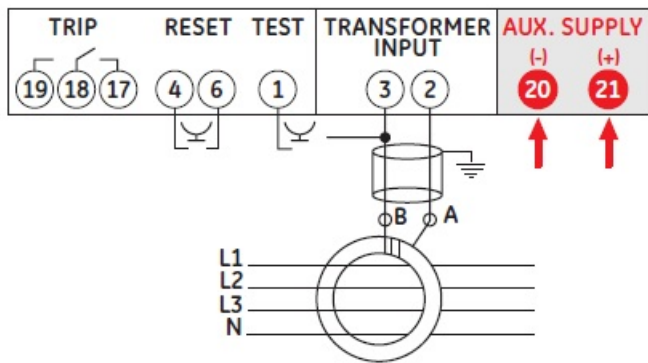

GENERAL ELECTRIC RELEU DIFERENTIAL REGLABIL 30MA...30A

Acest dispozitiv rezidual de curent ocupa numai 2 module funcționează cu reglaj pentru curentul diferential de la $I_{dn} = 30\text{mA}$ instantaneu pana la 19 intervale de setare selectabile 30mA ... 30A sensibilitate cu 7 grupe selectabile

Dispozitivul este prevazut cu alarma (1 iesire releu) si buton local de testare de la distanta.

GRDT + TOP funcționează împreună cu dispozitivele din seria TOR care permit detectarea scurgerilor de pamant, curenti spre pamant cauzate de defecte de izolare pe masini sau instalatii.

Viteza de reactie este de 0-5 secunde

Diagrama electrica :

Dimensiuni

Pret: 895,77 LEI (TVA inclus)

Detalii online: <https://www.materialelectrice.ro/releu-diferential-reglabil-30ma-30a>