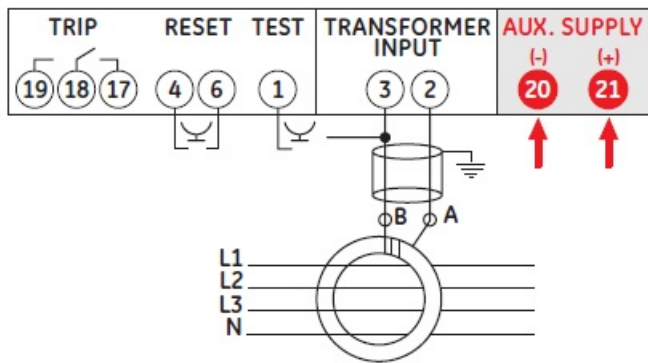

### GENERAL ELECTRIC RELEU DIFERENTIAL REGLABIL 30MA...30A

Acest dispozitiv rezidual de curent ocupa numai 2 module funcționează cu reglaj pentru curentul diferential de la  $I_{dn} = 30\text{mA}$  instantaneu până la 19 intervale de setare selectabile 30mA ... 30A sensibilitate cu 7 grupe selectabile

Dispozitivul este prevăzut cu alarmă (1 ieșire releu) și buton local de testare de la distanță.

GRDT + TOP funcționează împreună cu dispozitivele din seria TOR care permit detectarea scurgerilor de pământ, curenti spre pământ cauzate de defecte de izolație pe mașini sau instalații.

Viteza de reacție este de 0-5 secunde

Diagrama electrică :