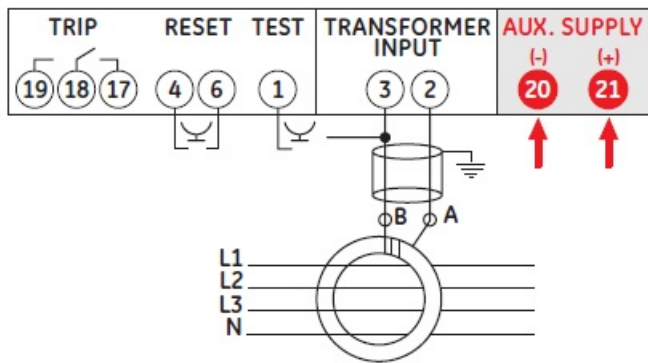

Dimensiuni