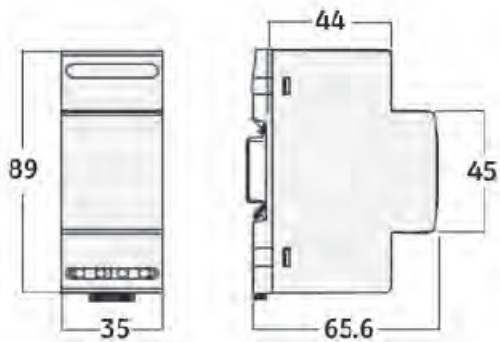

Dispozitivul este prevazut cu alarma (1 iesire releu) si buton local de testare de la distanta.

GRDT + TOP funcționează împreună cu dispozitivele din seria TOR care permit detectarea scurgerilor de pamant, curenti spre pamant cauzate de defecte de izolare pe masini sau instalatii.

Viteza de reactie este de 0-5 secunde

Diagrama electrica :

Dimensiuni

Pret: 895,77 LEI (TVA inclus)

Detalii online: <https://www.materialelectrice.ro/releu-diferential-reglabil-30ma-30a>