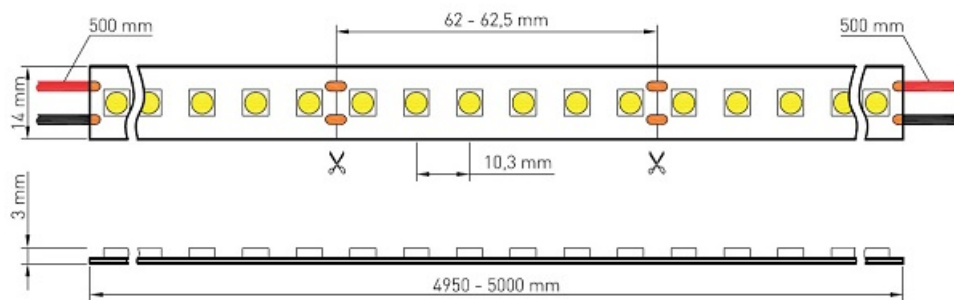

Temperatura de functionare -20+45 grade celsius

Banda led are invelis ultra transparent

Fixarea se face prin banda dublu adeziva din ste marca Tesa

Dimensiuni

Pret: 1.300,00 LEI (TVA inclus)

Detalii online: <https://www.materialelectrice.ro/banda-led-profesionala-5-metri-culoare-alb-cald-candle-2100k-rgb-26-5w-m-24vdc>