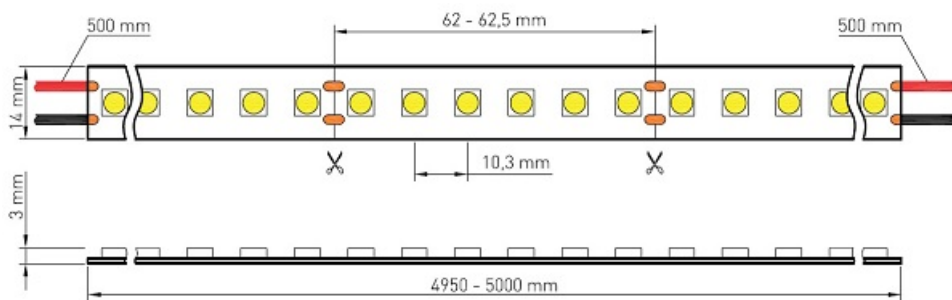

Temperatura de functionare -20+45 grade celsius

Banda led are invelis ultra transparent

Fixarea se face prin banda dublu adeziva din ste marca Tesa

Dimensiuni

Pret: 1.300,00 LEI (TVA inclus)

Detalii online: <https://www.materialelectrice.ro/banda-led-profesionala-5-metri-culoare-alb-cald-candle-2100k-rgb-26-5w-m-24vdc>