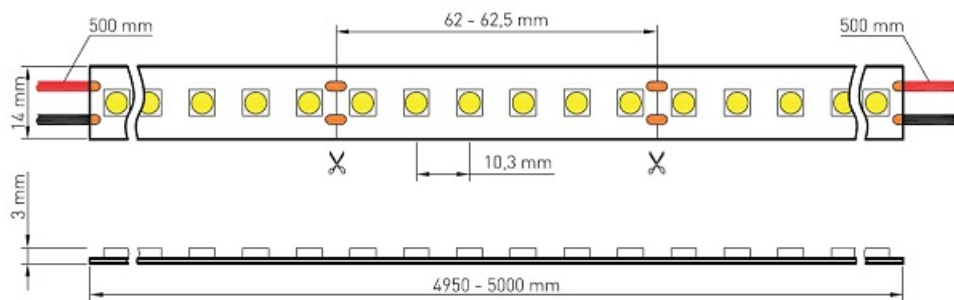

## **CAVI BANDA LED PROFESIONALA 5 METRI, CULOARE ALB RECE 6200K, 26,5W/M** **24VDC**

Banda led profesionala 5 metri, ideala pentru a se folosi in locuri greu accesibile, sau in locatii unde se doreste o lumina puternica clara.

Culoare alb rece 6200k,

Putere pe metru 26,5w

Tensiune de alimentare 24vdc

Grad de protectie IP44

Indice de redare a culorii RA90+

Tip led SMD 5050

Unghi de dispersie 120 grade

Posibilitate de taiere la 6,2cm

Temperatura de functionare -20+45 grade celsius

Banda led are invelis ultra transparent

Fixarea se face prin banda dublu adeziva din ste marca Tesa

Dimensiuni

In gama exista 6 tipuri de lumina alba

Candle Light White