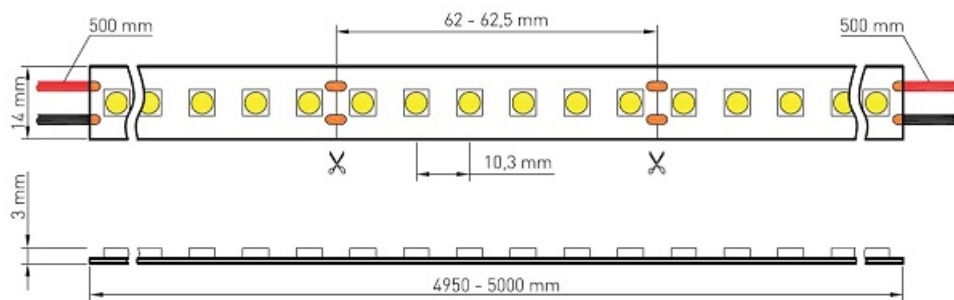

CAVI BANDA LED PROFESIONALA 5 METRI, CULOARE ALB RECE 6200K, 26,5W/M **24VDC**

Banda led profesionala 5 metri, ideala pentru a se folosi in locuri greu accesibile, sau in locatii unde se doreste o lumina puternica clara.

Culoare alb rece 6200k,

Putere pe metru 26,5w

Tensiune de alimentare 24vdc

Grad de protectie IP44

Indice de redare a culorii RA90+

Tip led SMD 5050

Unghi de dispersie 120 grade

Posibilitate de taiere la 6,2cm

Temperatura de functionare -20+45 grade celsius

Banda led are invelis ultra transparent

Fixarea se face prin banda dublu adeziva din ste marca Tesa

Dimensiuni

In gama exista 6 tipuri de lumina alba

Candle Light White