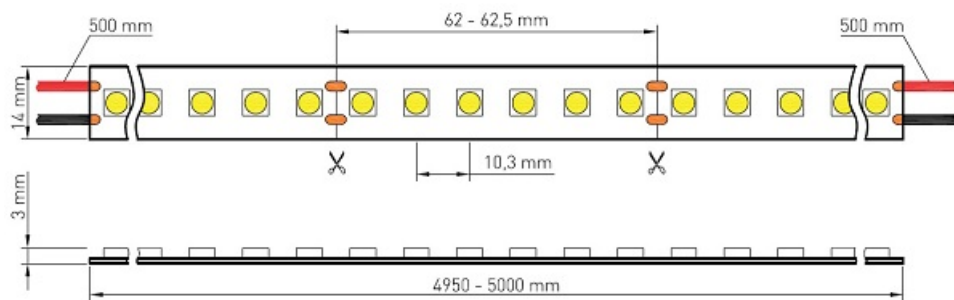

Culoare alb neutru 4050k,

Putere pe metru 26,5w

Tensiune de alimentare 24vdc

Grad de protectie IP44

Indice de redare a culorii RA90+

Tip led SMD 5050

Unghi de dispersie 120 grade

Posibilitate de taiere la 6,2cm

Temperatura de functionare -20+45 grade celsius

Banda led are invelis ultra transparent

Fixarea se face prin banda dublu adeziva din ste marca Tesa

Dimensiuni

In gama exista 6 tipuri de lumina alba

Candle Light White