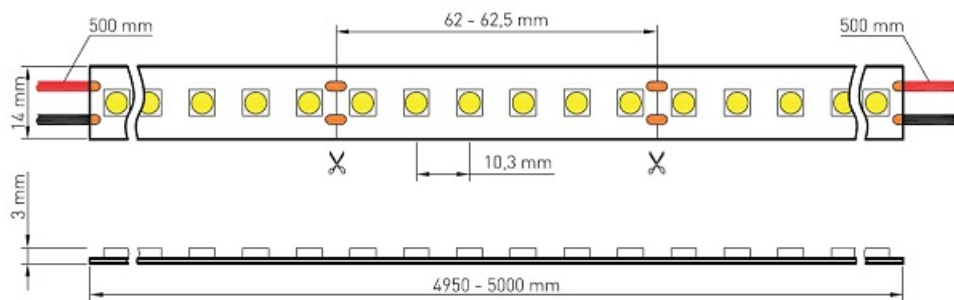

Culoare alb cald lumanare 2100k,

Putere pe metru 26,2w

Tensiune de alimentare 24vdc

Grad de protectie IP44

Indice de redare a culorii RA90+

Tip led SMD 5050

Unghi de dispersie 120 grade

Posibilitate de taiere la 6,2cm

Temperatura de functionare -20+45 grade celsius

Banda led are invelis ultra transparent

Fixarea se face prin banda dublu adeziva din ste marca Tesa

Dimensiuni

In gama exista 6 tipuri de lumina alba

Candle Light White