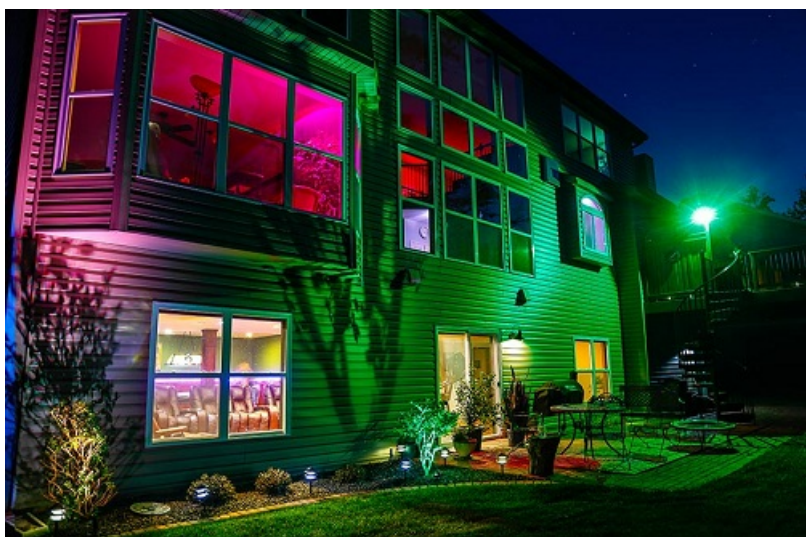

ELMARK PROIECTOR CU LED STREAM18RGB 18W 5000K IP65

Corp de iluminat cu LED-uri colorate RGB pentru iluminare fatada

SPECIFICATII TEHNICE

Aplicatie: Iluminat decorativ;

Tensiunea nominala: 230 Vca;

Frecventa nominala: 50 Hz;

Puterea nominala: 18W;

Factorul de putere: >0.92;

Gradul de protectie: IP65;

Dimensiuni de gabarit: 600 x 50 x 56 mm

leal pentru iluminarea peretilor exterior care doresc a fi pusi in evidenta

Pret: 394,80 LEI (TVA inclus)