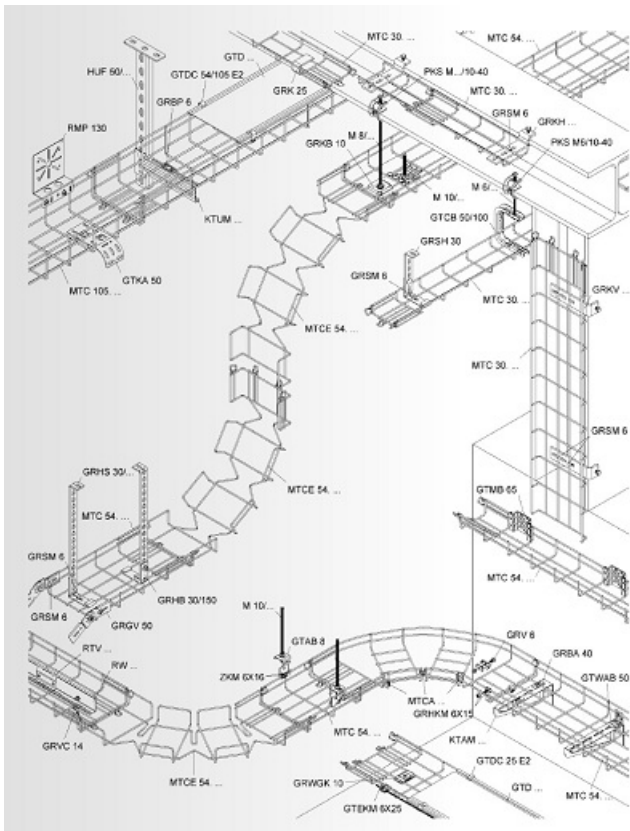

NIEDAX JGHEAB DIN SARMA CU IMBINARE RAPIDA 54X600MM,INOX

Fabricat din sarma inox, ideal pentru asezarea cablurilor in cladiri cu destinatie industria alimentara

Latime 600 mm.

Inaltimea canalului de cablu 54 mm.

Grosime sarma inox 5.82mm.

Lungime 3000 mm.

Sistem revolutionar de cuplare rapida

Pretul este valabil pentru un metru liniar.

Sistemul de jgheaburi de inox este un sistem complex de pozare a cablurilor in hale alimentare sau orice alte spatii cu destinatie speciala unde se solicita inox

In gama exista o multitudine de accesorii care pot fi vizionate detaliat in catalogul pdf sau schematic in schita de mai jos

Pret: 400,23 LEI (TVA inclus)

Detalii online: <https://www.materialelectrice.ro/jgheab-din-sarma-cu-imbinare-rapida-54x600mm-inox>