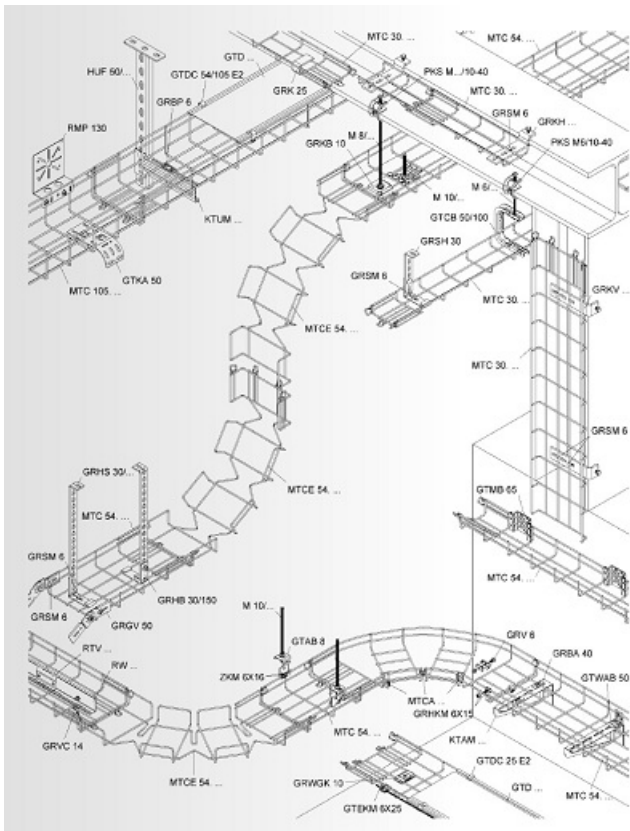

## **NIEDAX JGHEAB DIN SARMA CU IMBINARE RAPIDA 54X600MM,INOX**

Fabricat din sarma inox, ideal pentru asezarea cablurilor in cladiri cu destinatie industria alimentara

Latime 600 mm.

Inaltimea canalului de cablu 54 mm.

Grosime sarma inox 5.82mm.

Lungime 3000 mm.

Sistem revolutionar de cuplare rapida

Pretul este valabil pentru un metru liniar.

Sistemul de jgheaburi de inox este un sistem complex de pozare a cablurilor in hale alimentare sau orice alte spatii cu destinatie speciala unde se solicita inox

In gama exista o multitudine de accesorii care pot fi vizionate detaliat in catalogul pdf sau schematic in schita de mai jos

Pret: 400,23 LEI (TVA inclus)

Detalii online: <https://www.materialelectrice.ro/jgheab-din-sarma-cu-imbinare-rapida-54x600mm-inox>