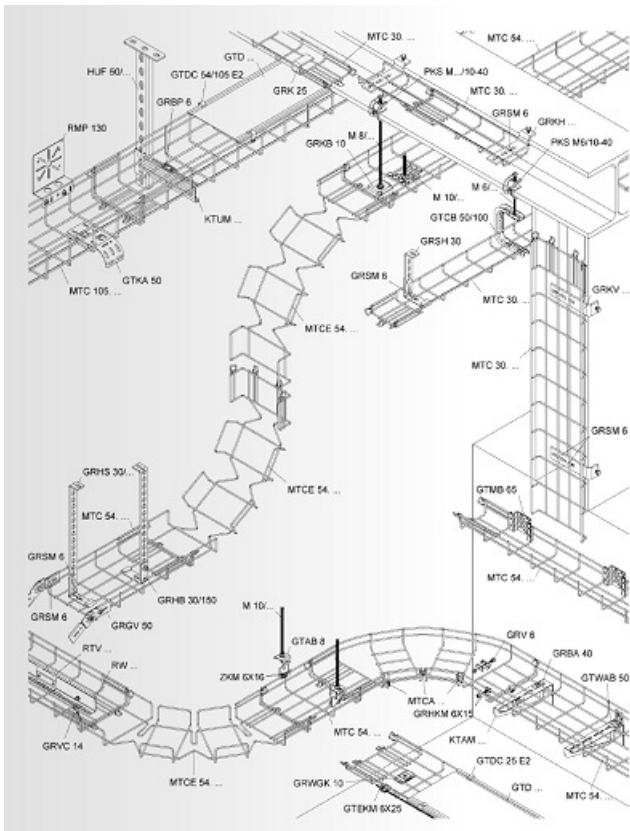

## **NIEDAX JGHEAB DIN SARMA CU IMBINARE RAPIDA 54X500MM,INOX**

Fabricat din sarma inox, ideal pentru asezarea cablurilor in cladiri cu destinatie industria alimentara

Latime 500 mm.

Inaltimea canalului de cablu 54 mm.

Grosime sarma inox 5.82mm.

Lungime 3000 mm.

Sistem revolutionar de cuplare rapida

Pretul este valabil pentru un metru liniar.

Sistemul de jgheaburi de inox este un sistem complex de pozare a cablurilor in hale alimentare sau orice alte spatii cu destinatie speciala unde se solicita inox

In gama exista o multitudine de accesorii care pot fi vizionate detaliat in catalogul pdf sau schematic in schita de mai jos

Pret: 354,07 LEI (TVA inclus)

Detalii online: <https://www.materialelectrice.ro/jgheab-din-sarma-cu-imbinare-rapida-54x500mm-inox>