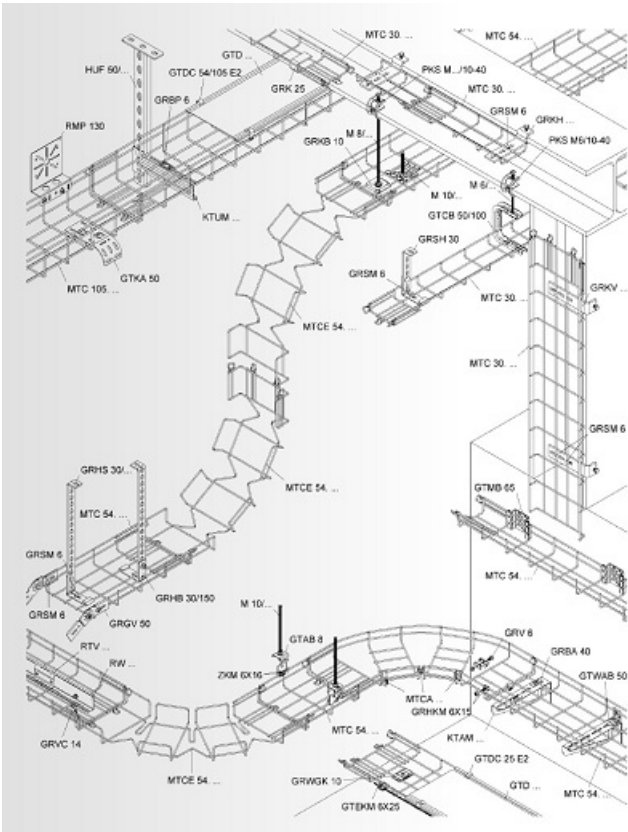

## **NIEDAX JGHEAB DIN SARMA CU IMBINARE RAPIDA 54X400MM,INOX**

Fabricat din sarma inox, ideal pentru asezarea cablurilor in cladiri cu destinatie industria alimentara

Latime 400 mm.

Inaltimea canalului de cablu 54 mm.

Grosime sarma inox 5.82mm.

Lungime 3000 mm.

Sistem revolutionar de cuplare rapida

Pretul este valabil pentru un metru liniar.

Sistemul de jgheaburi de inox este un sistem complex de pozare a cablurilor in hale alimentare sau orice alte spatii cu destinatie speciala unde se solicita inox

In gama exista o multitudine de accesorii care pot fi vizionate detaliat in catalogul pdf sau schematic in schita de mai jos

Pret: 305,82 LEI (TVA inclus)

Detalii online: <https://www.materialelectrice.ro/jgheab-din-sarma-cu-imbinare-rapida-54x400mm-inox>