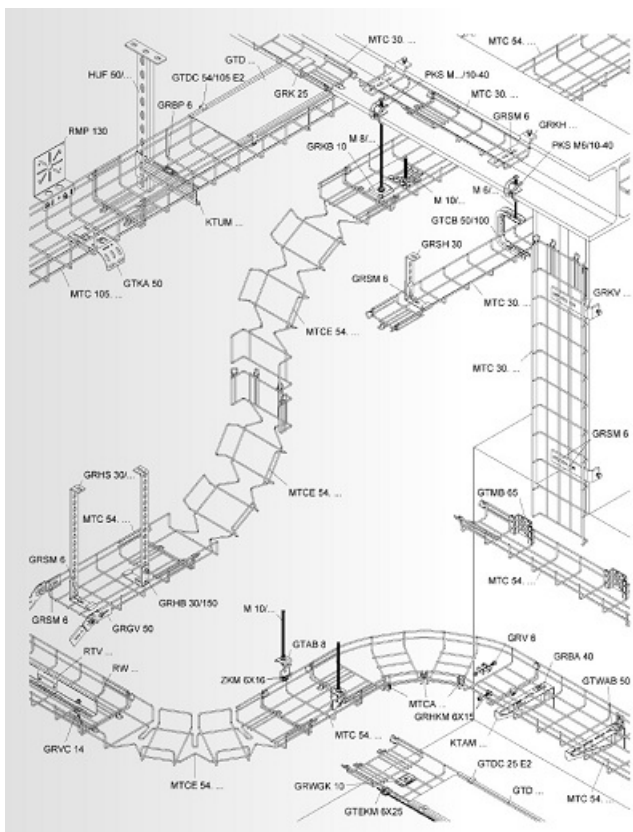

NIEDAX JGHEAB DIN SARMA CU IMBINARE RAPIDA 54X400MM,INOX

Fabricat din sarma inox, ideal pentru asezarea cablurilor in cladiri cu destinatie industria alimentara

Latime 400 mm.

Inaltimea canalului de cablu 54 mm.

Grosime sarma inox 5.82mm.

Lungime 3000 mm.

Sistem revolutionar de cuplare rapida

Pretul este valabil pentru un metru liniar.

Sistemul de jgheaburi de inox este un sistem complex de pozare a cablurilor in hale alimentare sau orice alte spatii cu destinatie speciala unde se solicita inox

In gama exista o multitudine de accesorii care pot fi vizionate detaliat in catalogul pdf sau schematic in schita de mai jos

Pret: 305,82 LEI (TVA inclus)

Detalii online: <https://www.materialelectrice.ro/jgheab-din-sarma-cu-imbinare-rapida-54x400mm-inox>