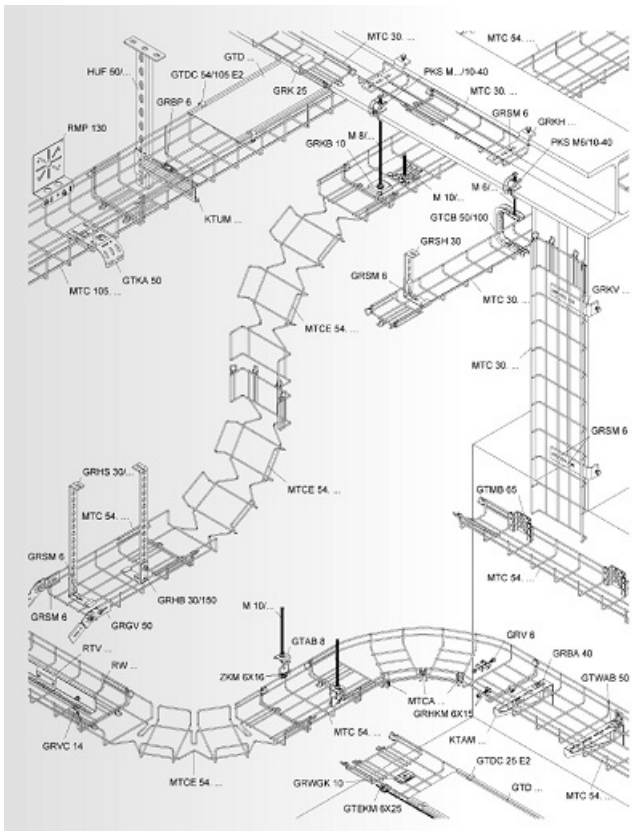

NIEDAX JGHEAB DIN SARMA CU IMBINARE RAPIDA 54X300MM,INOX

Fabricat din sarma inox, ideal pentru asezarea cablurilor in cladiri cu destinatie industria alimentara

Latime 300 mm.

Inaltimea canalului de cablu 54 mm.

Grosime sarma inox 4.82mm.

Lungime 3000 mm.

Sistem revolutionar de cuplare rapida

Pretul este valabil pentru un metru liniar.

Sistemul de jgheaburi de inox este un sistem complex de pozare a cablurilor in hale alimentare sau orice alte spatii cu destinatie speciala unde se solicita inox

In gama exista o multitudine de accesorii care pot fi vizionate detaliat in catalogul pdf sau schematic in schita de mai jos

Pret: 223,23 LEI (TVA inclus)

Detalii online: <https://www.materialelectrice.ro/jgheab-din-sarma-cu-imbinare-rapida-54x300mm-inox>