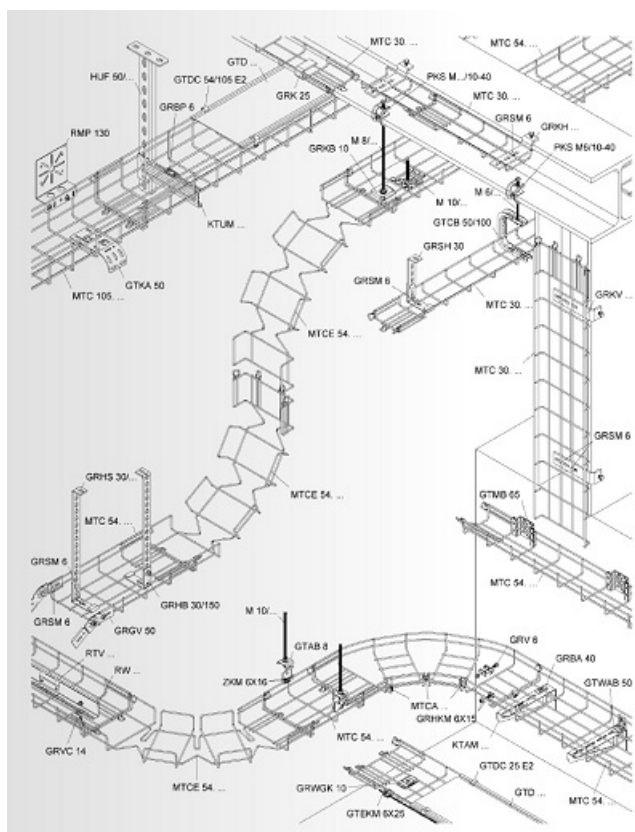

NIEDAX JGHEAB DIN SARMA CU IMBINARE RAPIDA 54X300MM,INOX

Fabricat din sarma inox, ideal pentru asezarea cablurilor in cladiri cu destinatie industria alimentara

Latime 300 mm.

Inaltimea canalului de cablu 54 mm.

Grosime sarma inox 4.82mm.

Lungime 3000 mm.

Sistem revolutionar de cuplare rapida

Pretul este valabil pentru un metru liniar.

Sistemul de jgheaburi de inox este un sistem complex de pozare a cablurilor in hale alimentare sau orice alte spatii cu destinatie speciala unde se solicita inox

In gama exista o multitudine de accesorii care pot fi vizionate detaliat in catalogul pdf sau schematic in schita de mai jos

Pret: 223,23 LEI (TVA inclus)

Detalii online: <https://www.materialelectrice.ro/jgheab-din-sarma-cu-imbinare-rapida-54x300mm-inox>