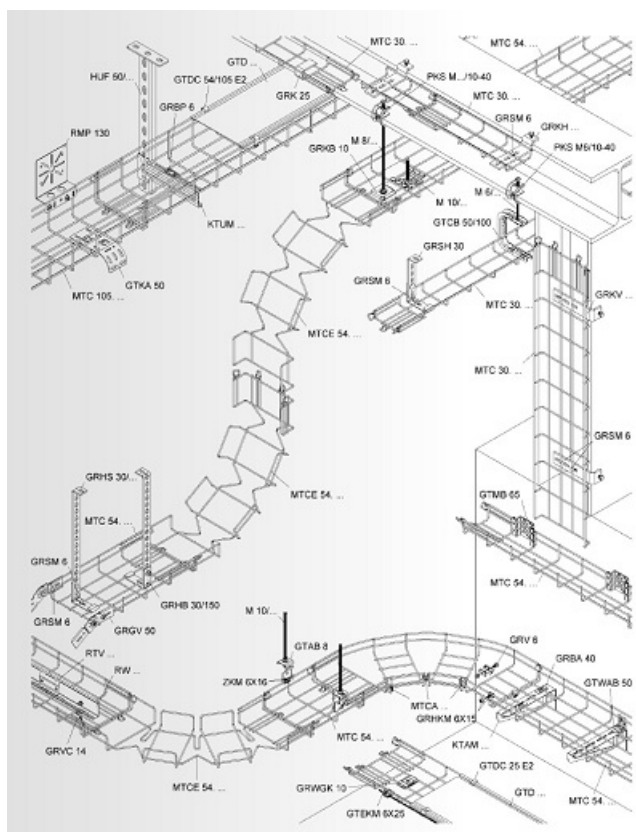

NIEDAX JGHEAB DIN SARMA CU IMBINARE RAPIDA 54X300MM,INOX

Fabricat din sarma inox, ideal pentru asezarea cablurilor in cladiri cu destinatie industria alimentara

Latime 300 mm.

Inaltimea canalului de cablu 54 mm.

Grosime sarma inox 4.82mm.

Lungime 3000 mm.

Sistem revolutionar de cuplare rapida

Pretul este valabil pentru un metru liniar.

Sistemul de jgheaburi de inox este un sistem complex de pozare a cablurilor in hale alimentare sau orice alte spatii cu destinatie speciala unde se solicita inox

In gama exista o multitudine de accesorii care pot fi vizionate detaliat in catalogul pdf sau schematic in schita de mai jos

Pret: 223,23 LEI (TVA inclus)

Detalii online: <https://www.materialelectrice.ro/jgheab-din-sarma-cu-imbinare-rapida-54x300mm-inox>