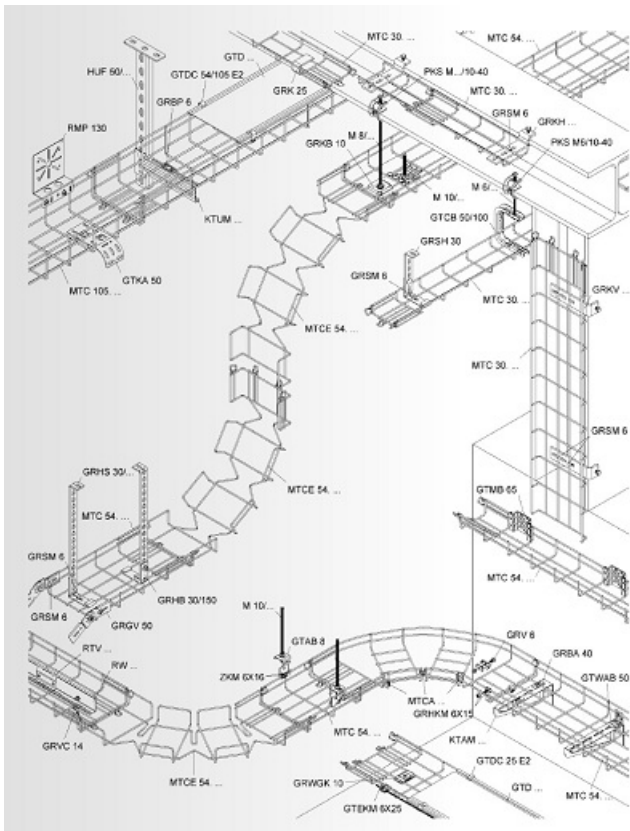

NIEDAX JGHEAB DIN SARMA CU IMBINARE RAPIDA 54X200MM,INOX

Fabricat din sarma inox, ideal pentru asezarea cablurilor in cladiri cu destinatie industria alimentara

Latime 200 mm.

Inaltimea canalului de cablu 54 mm.

Grosime sarma inox 3.9mm.

Lungime 3000 mm.

Sistem revolutionar de cuplare rapida

Pretul este valabil pentru un metru liniar.

Sistemul de jgheaburi de inox este un sistem complex de pozare a cablurilor in hale alimentare sau orice alte spatii cu destinatie speciala unde se solicita inox

In gama exista o multitudine de accesorii care pot fi vizionate detaliat in catalogul pdf sau schematic in schita de mai jos

Pret: 119,44 LEI (TVA inclus)

Detalii online: <https://www.materialelectrice.ro/jgheab-din-sarma-cu-imbinare-rapida-54x200mm-inox>