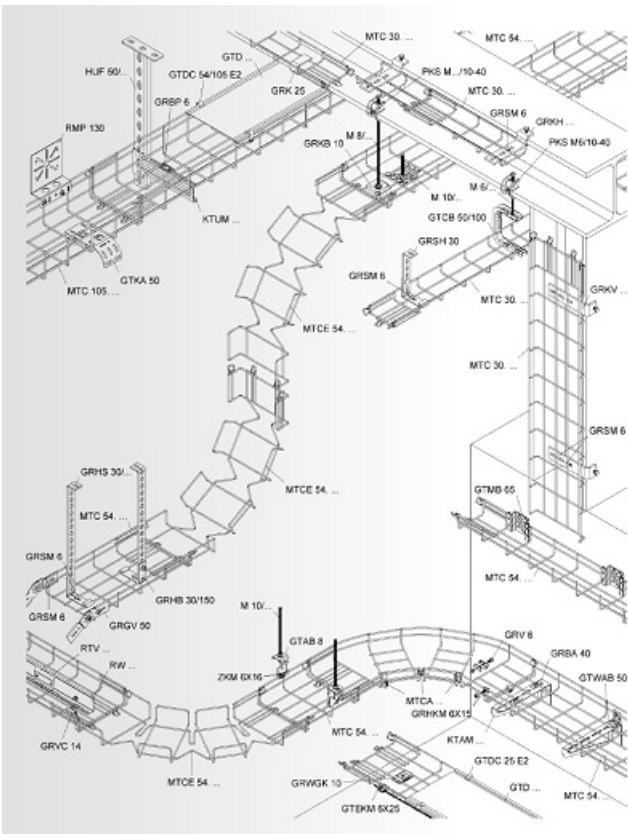

## **NIEDAX JGHEAB DIN SARMA CU IMBINARE RAPIDA 54X200MM,INOX**

Fabricat din sarma inox, ideal pentru asezarea cablurilor in cladiri cu destinatie industria alimentara

Latime 200 mm.

Inaltimea canalului de cablu 54 mm.

Grosime sarma inox 3.9mm.

Lungime 3000 mm.

Sistem revolutionar de cuplare rapida

Pretul este valabil pentru un metru liniar.

Sistemul de jgheaburi de inox este un sistem complex de pozare a cablurilor in hale alimentare sau orice alte spatii cu destinatie speciala unde se solicita inox

In gama exista o multitudine de accesorii care pot fi vizionate detaliat in catalogul pdf sau schematic in schita de mai jos

Pret: 119,44 LEI (TVA inclus)

Detalii online: <https://www.materialelectrice.ro/jgheab-din-sarma-cu-imbinare-rapida-54x200mm-inox>