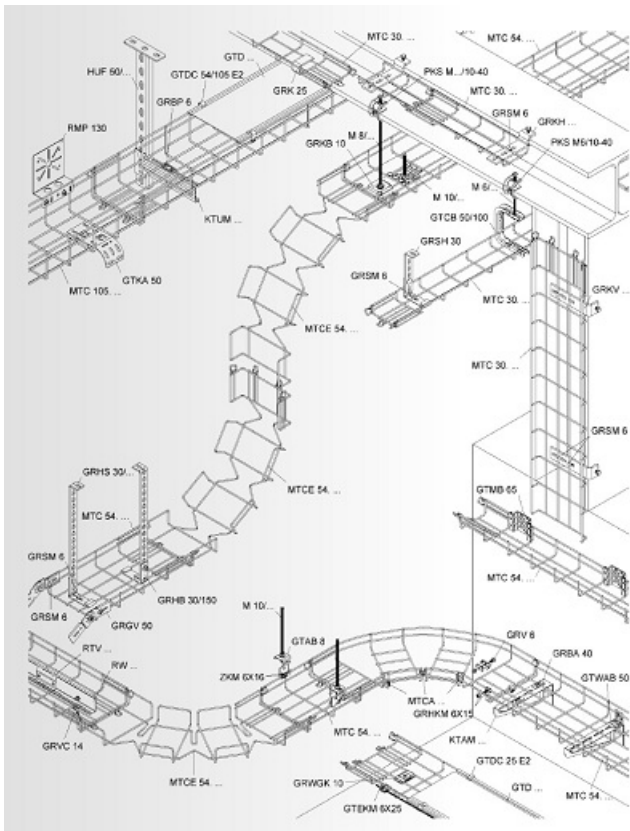

NIEDAX JGHEAB DIN SARMA CU IMBINARE RAPIDA 54X100MM,INOX

Fabricat din sarma inox, ideal pentru asezarea cablurilor in cladiri cu destinatie industria alimentara

Latime 100 mm.

Inaltimea canalului de cablu 54 mm.

Grosime sarma inox 3.9mm.

Lungime 3000 mm.

Sistem revolutionar de cuplare rapida

Pretul este valabil pentru un metru liniar.

Sistemul de jgheaburi de inox este un sistem complex de pozare a cablurilor in hale alimentare sau orice alte spatii cu destinatie speciala unde se solicita inox

In gama exista o multitudine de accesorii care pot fi vizionate detaliat in catalogul pdf sau schematic in schita de mai jos

Pret: 88,14 LEI (TVA inclus)

Detalii online: <https://www.materialelectrice.ro/jgheab-din-sarma-cu-imbinare-rapida-54x100mm-inox>