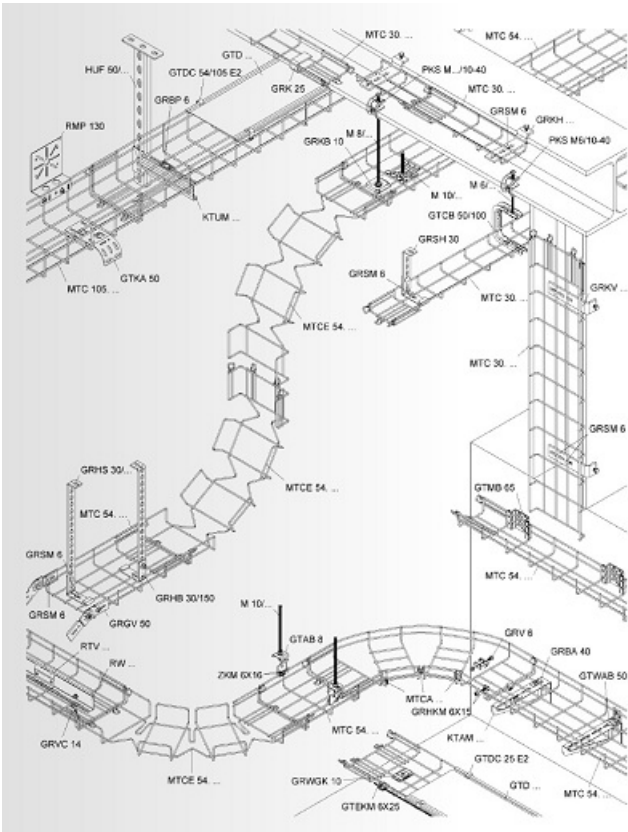

## NIEDAX JGHEAB DIN SARMA CU IMBINARE RAPIDA 54X100MM,INOX

Fabricat din sarma inox, ideal pentru asezarea cablurilor in cladiri cu destinatie industria alimentara

Latime 100 mm.

Inaltimea canalului de cablu 54 mm.

Grosime sarma inox 3.9mm.

Lungime 3000 mm.

Sistem revolutionar de cuplare rapida

Pretul este valabil pentru un metru liniar.

Sistemul de jgheaburi de inox este un sistem complex de pozare a cablurilor in hale alimentare sau orice alte spatii cu destinatie speciala unde se solicita inox

In gama exista o multitudine de accesorii care pot fi vizionate detaliat in catalogul pdf sau schematic in schita de mai jos

Pret: 88,14 LEI (TVA inclus)

Detalii online: <https://www.materialelectrice.ro/jgheab-din-sarma-cu-imbinare-rapida-54x100mm-inox>