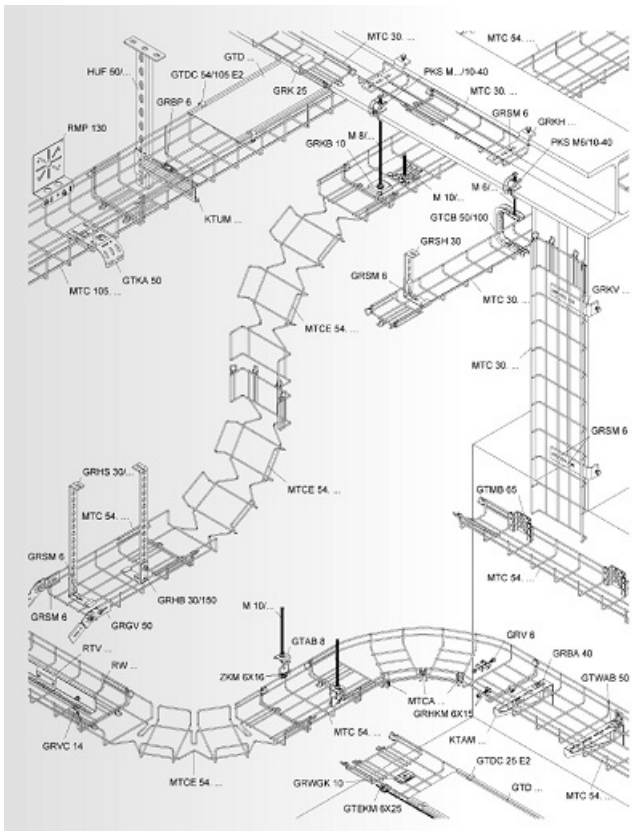

## **NIEDAX JGHEAB DIN SARMA CU IMBINARE RAPIDA 54X100MM,INOX**

Fabricat din sarma inox, ideal pentru asezarea cablurilor in cladiri cu destinatie industria alimentara

Latime 100 mm.

Inaltimea canalului de cablu 54 mm.

Grosime sarma inox 3.9mm.

Lungime 3000 mm.

Sistem revolutionar de cuplare rapida

Pretul este valabil pentru un metru liniar.

Sistemul de jgheaburi de inox este un sistem complex de pozare a cablurilor in hale alimentare sau orice alte spatii cu destinatie speciala unde se solicita inox

In gama exista o multitudine de accesorii care pot fi vizionate detaliat in catalogul pdf sau schematic in schita de mai jos

Pret: 88,14 LEI (TVA inclus)

Detalii online: <https://www.materialelectrice.ro/jgheab-din-sarma-cu-imbinare-rapida-54x100mm-inox>