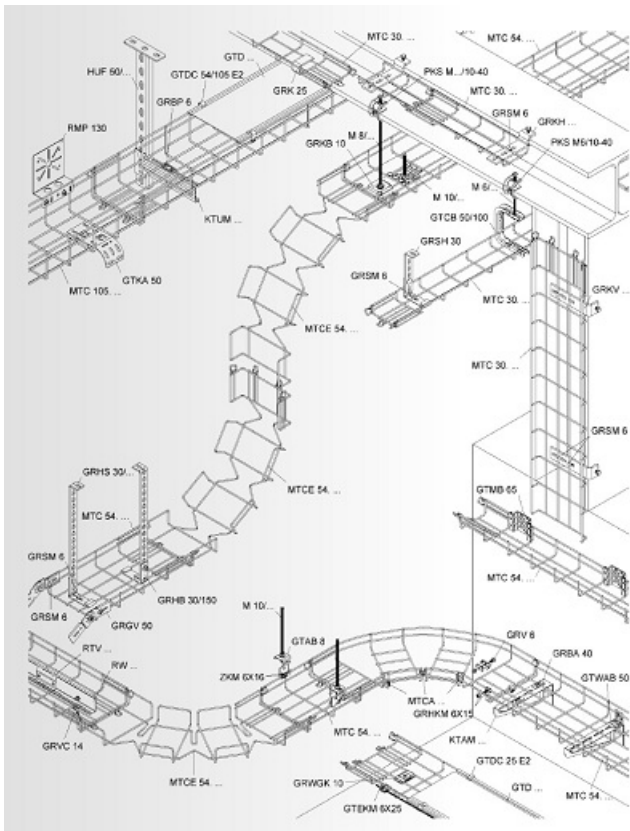

## NIEDAX JGHEAB DIN SARMA CU IMBINARE RAPIDA 54X50MM,INOX

Fabricat din sarma inox, ideal pentru asezarea cablurilor in cladiri cu destinatie industria alimentara

Latime 50 mm.

Inaltimea canalului de cablu 54 mm.

Grosime sarma inox 3.9mm.

Lungime 3000 mm.

Sistem revolutionar de cuplare rapida

Pretul este valabil pentru un metru liniar.

Sistemul de jgheaburi de inox este un sistem complex de pozare a cablurilor in hale alimentare sau orice alte spatii cu destinatie speciala unde se solicita inox

In gama exista o multitudine de accesorii care pot fi vizionate detaliat in catalogul pdf sau schematic in schita de mai jos

Pret: 74,65 LEI (TVA inclus)

Detalii online: <https://www.materialelectrice.ro/jgheab-din-sarma-cu-imbinare-rapida-54x50mm-inox>