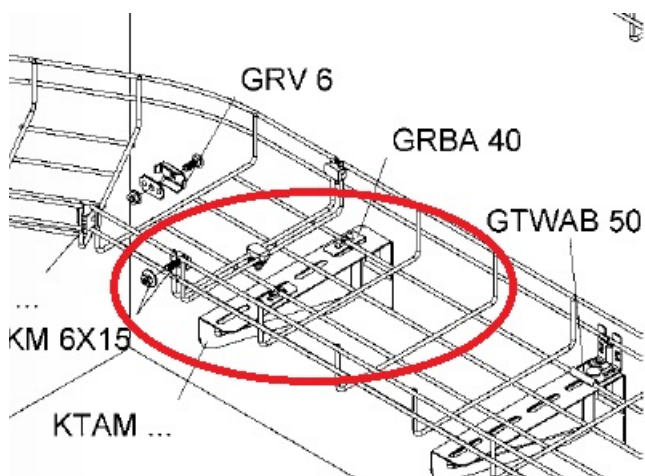

NIEDAX CONSOLA DE PERETE 610MM, INOX, SUSTINE 250KG

Consola De Perete 610mm, INOX, Sustine 250Kg

Pret: 1.231,08 LEI (TVA inclus)

Detalii online: <https://www.materialeelectrice.ro/consola-de-perete-610mm-inox-sustine-250kg>