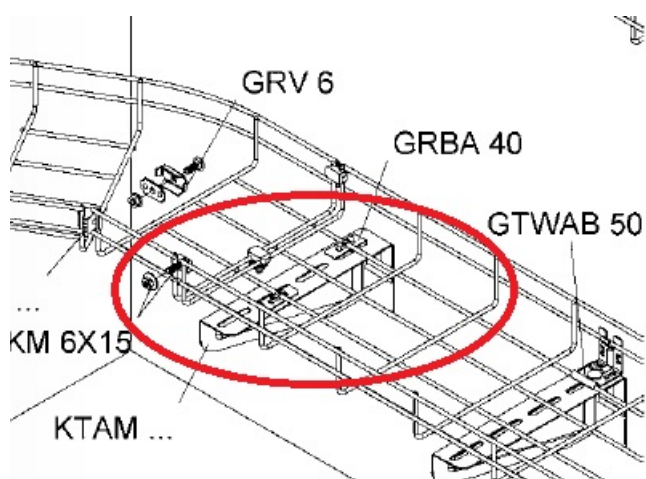

### NIEDAX CONSOLA DE PERETE 510MM, INOX, SUSTINE 250KG

Consola De Perete 510mm, INOX, Sustine 250Kg

Pret: 1.097,98 LEI (TVA inclus)

Detalii online: <https://www.materialeelectrice.ro/consola-de-perete-510mm-inox-sustine-250kg>