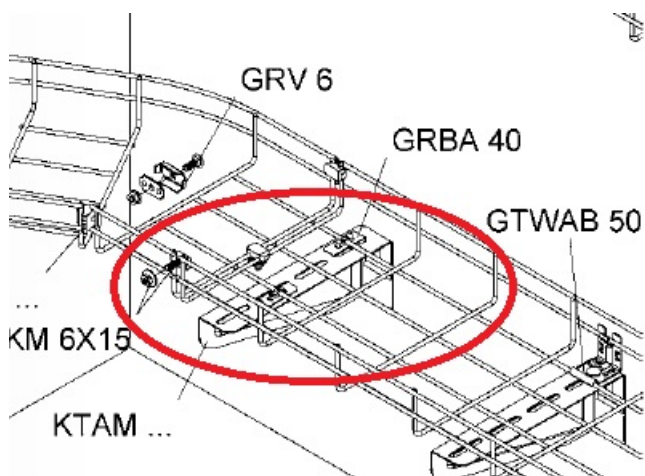

NIEDAX CONSOLA DE PERETE 510MM, INOX, SUSTINE 250KG

Consola De Perete 510mm, INOX, Sustine 250Kg

Pret: 1.097,98 LEI (TVA inclus)

Detalii online: <https://www.materialeelectrice.ro/consola-de-perete-510mm-inox-sustine-250kg>