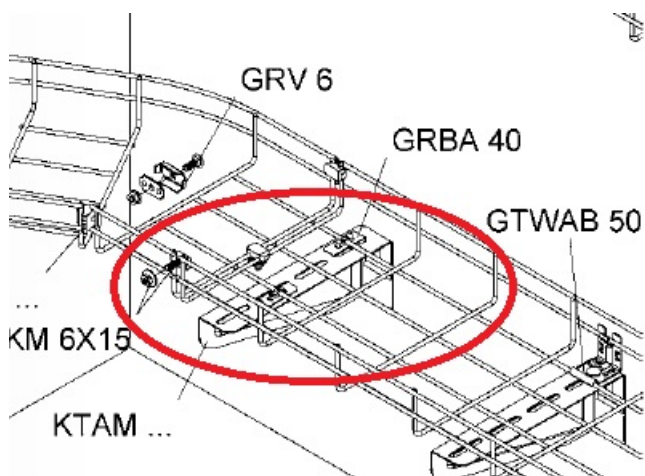

### NIEDAX CONSOLA DE PERETE 410MM, INOX, SUSTINE 250KG

Consola De Perete 410mm, INOX, Sustine 250Kg

Pret: 804,16 LEI (TVA inclus)

Detalii online: <https://www.materialeelectrice.ro/consola-de-perete-410mm-inox-sustine-250kg>