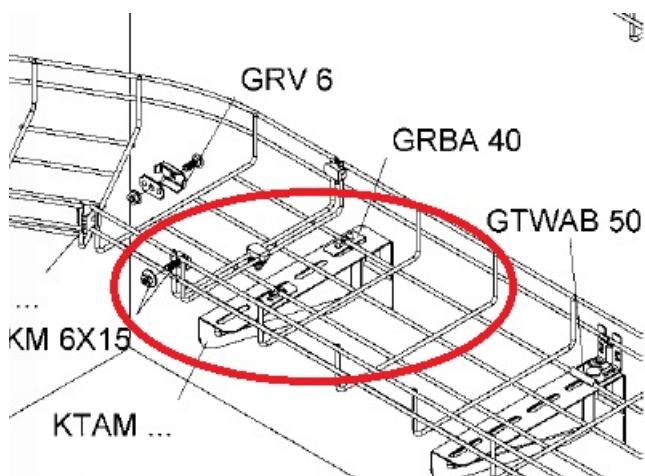

NIEDAX CONSOLA DE PERETE 410MM, INOX, SUSTINE 250KG

Consola De Perete 410mm, INOX, Sustine 250Kg

Pret: 804,16 LEI (TVA inclus)

Detalii online: <https://www.materialeelectrice.ro/consola-de-perete-410mm-inox-sustine-250kg>