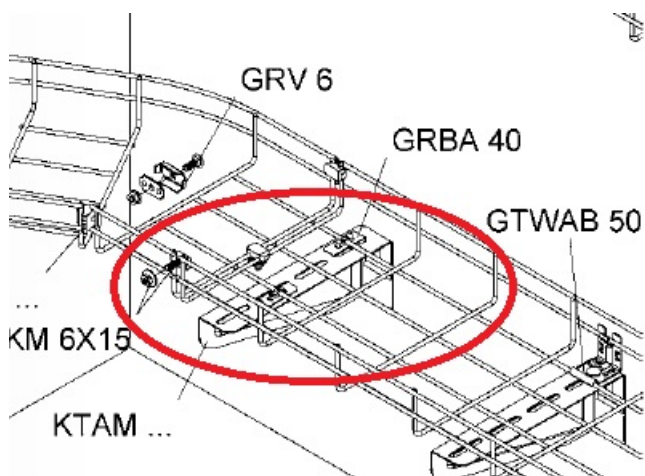

NIEDAX CONSOLA DE PERETE 310MM, INOX, SUSTINE 120KG

Consola De Perete 310mm, INOX, Sustine 120Kg

Pret: 435,34 LEI (TVA inclus)

Detalii online: <https://www.materialeelectrice.ro/consola-de-perete-310mm-inox-sustine-120kg>