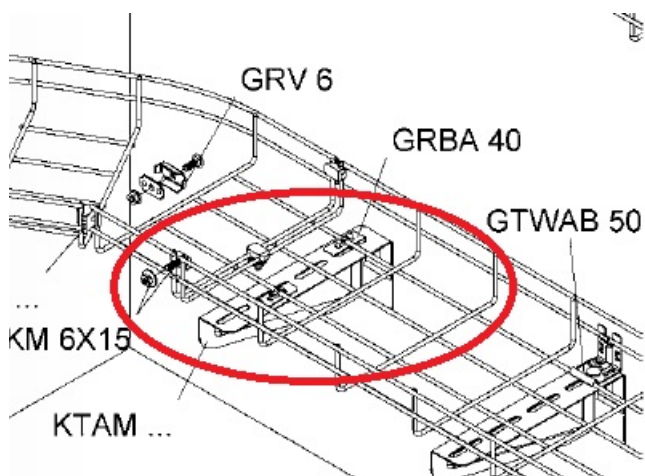

### NIEDAX CONSOLA DE PERETE 210MM, INOX, SUSTINE 120KG

Consola De Perete 210mm, INOX, Sustine 120Kg

Pret: 276,97 LEI (TVA inclus)

Detalii online: <https://www.materialeelectrice.ro/consola-de-perete-210mm-inox-sustine-120kg>