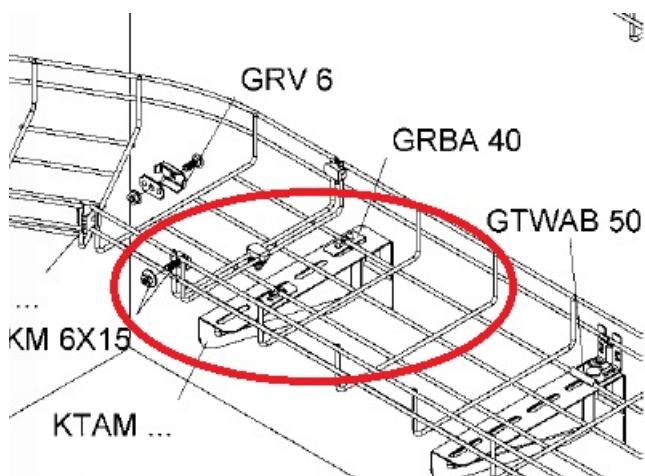

NIEDAX CONSOLA DE PERETE 210MM, INOX, SUSTINE 120KG

Consola De Perete 210mm, INOX, Sustine 120Kg

Pret: 276,97 LEI (TVA inclus)

Detalii online: <https://www.materialeelectrice.ro/consola-de-perete-210mm-inox-sustine-120kg>