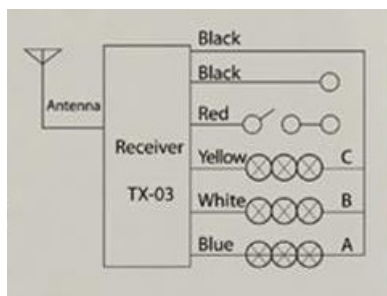

### **Kit releu Receptor 3 canale + telecomanda radio**

Releele cu telecomanda pot comanda orice circuit de iluminat sau alta destinatie cu putere nu mai mare de 3x1000W

Tensiune de alimentare 230V

Distanta de detectie maxima 30-60 metri fata de telecomanda

Se monteaza in doza de legaturi, in corp de iluminat sau orice alt dispozitiv care se doreste a fi comandat

Schema contacte

Dimensiuni:

Releu 85x56mm si inaltime 24mm

Telecomanda 43x110mm

Telecomana functioneaza cu baterii A23 Alkaline