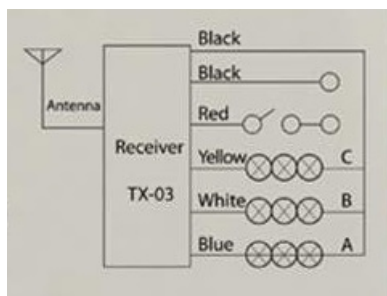

HOROZ RELEU RADIO CONTROLAT CU TELECOMANDA - RECEPTOR 3 CANALE X 1000W

Kit releu Receptor 3 canale + telecomanda radio

Releele cu telecomanda pot comanda orice circuit de iluminat sau alta destinatie cu putere nu mai mare de 3x1000W

Tensiune de alimentare 230V

Distanta de detectie maxima 30-60 metri fata de telecomanda

Se monteaza in doza de legaturi, in corp de iluminat sau orice alt dispozitiv care se doreste a fi comandat

Schema contacte

Dimensiuni:

Releu 85x56mm si inaltime 24mm

Telecomanda 43x110mm

Telecomana functioneaza cu baterii A23 Alkaline

Pret: 75,30 LEI (TVA inclus)

Detalii online: <https://www.materialelectrice.ro/releu-radio-controlat-cu-telecomanda-receptor-3-canale-1000w>