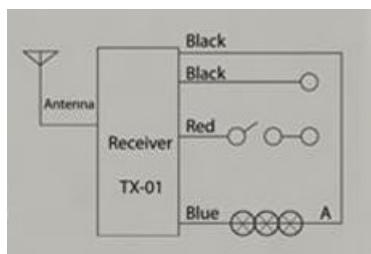

HOROZ RELEU RADIO CONTROLAT CU TELECOMANDA - RECEPTOR 1 CANAL 1000W

Kit releu Receptor 1 canal + telecomanda radio

Releele cu telecomanda pot comanda orice circuit de iluminat sau alta destinatie cu putere nu mai mare de 1000W

Tensiune de alimentare 230V

Distanta de detectie maxima 30-60 metri fata de telecomanda

Se monteaza in doza de legaturi, in corp de iluminat sau orice alt dispozitiv care se doreste a fi comandat

Schema contacte

Dimensiuni:

Releu 61x44mm si inaltime 24mm

Telecomanda 43x110mm

Telecomana functioneaza cu baterii A23 Alkaline

Pret: 58,34 LEI (TVA inclus)

Detalii online: <https://www.materialeelectrice.ro/releu-radio-controlat-cu-telecomanda-receptor-1-canal-1000w>