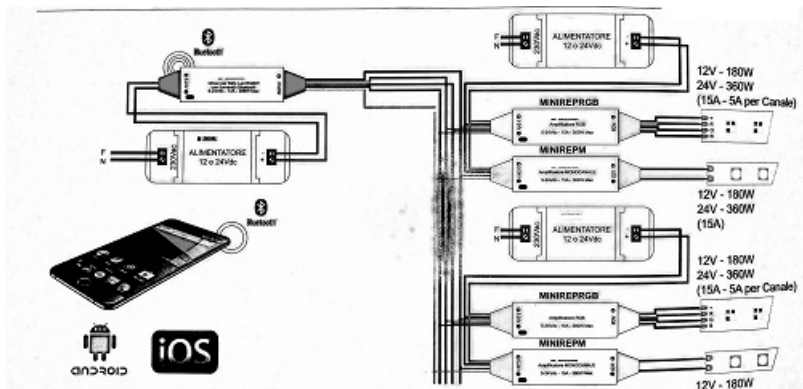

## CAVI AMPLIFICATOR BANDA LED RGB 12V / 24V 180/360W

Amplificator pentru banda led RGB 12v sau 24V

Se utilizeaza in schemele de conexiuni multiple. Cand se doreste controlul simultan al mai multor linii de banda led

Puterea maxima acceptata este 180W pentru banda alimentata la 12V cc respectiv 360W pentru banda alimentata la 24Vcc.

Dimensiunile amplificatorului sunt relativ mici 87x21x8.5mm

Exemplu conexiune multipla comanda prin push buton

Exemplu conexiune multipla comanda prin telefon

RGBW sau Monocolor, cablarea are acelasi principiu

Pret: 218,00 LEI (TVA inclus)

Detalii online: <https://www.materialelectrice.ro/amplificator-banda-led-rgb-12v-24v-180-360w>