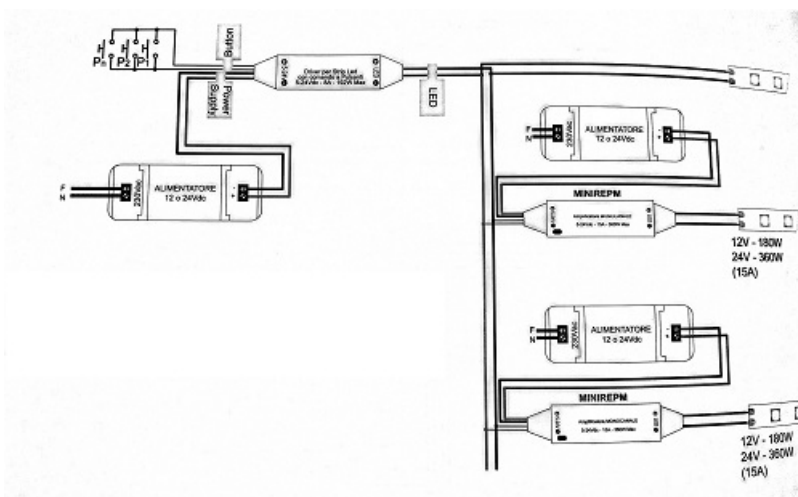

CAVI AMPLIFICATOR BANDA LED RGB 12V / 24V 180/360W

Amplificator pentru banda led RGB 12v sau 24V

Se utilizeaza in schemele de conexiuni multiple. Cand se doreste controlul simultan al mai multor linii de banda led

Puterea maxima acceptata este 180W pentru banda alimentata la 12V cc respectiv 360W pentru banda alimentata la 24Vcc.

Dimensiunile amplificatorului sunt relativ mici 87x21x8.5mm

Exemplu conexiune multipla comanda prin push buton

Exemplu conexiune multipla comanda prin telefon

RGBW sau Monocolor, cablarea are acelasi principiu

Pret: 218,00 LEI (TVA inclus)

Detalii online: <https://www.materialelectrice.ro/amplificator-banda-led-rgb-12v-24v-180-360w>