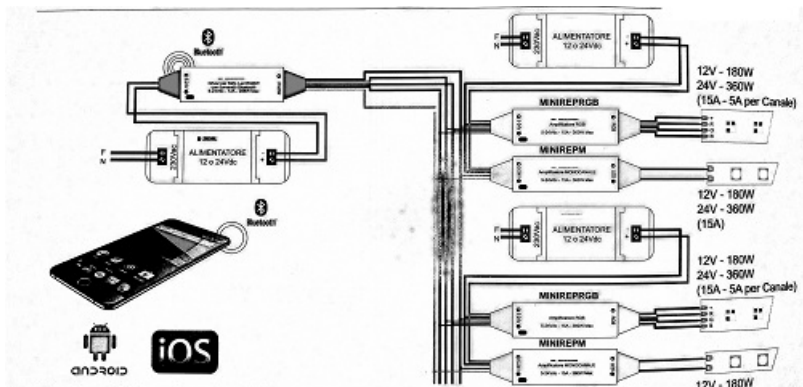

## CAVI AMPLIFICATOR BANDA LED RGB 12V / 24V 180/360W

Amplificator pentru banda led RGB 12v sau 24V

Se utilizeaza in schemele de conexiuni multiple. Cand se doreste controlul simultan al mai multor linii de banda led

Puterea maxima acceptata este 180W pentru banda alimentata la 12V cc respectiv 360W pentru banda alimentata la 24Vcc.

Dimensiunile amplificatorului sunt relativ mici 87x21x8.5mm

Exemplu conexiune multipla comanda prin push buton

Exemplu conexiune multipla comanda prin telefon

RGBW sau Monocolor, cablarea are acelasi principiu

Pret: 218,00 LEI (TVA inclus)

Detalii online: <https://www.materialelectrice.ro/amplificator-banda-led-rgb-12v-24v-180-360w>