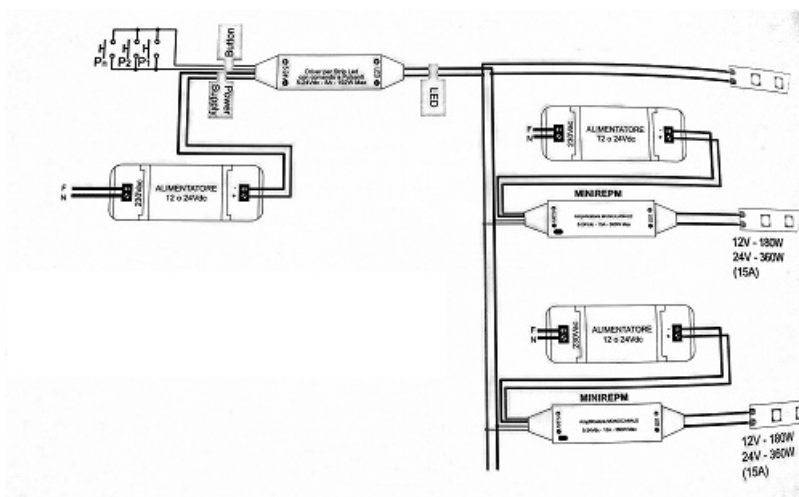

## CAVI AMPLIFICATOR BANDA LED RGB 12V / 24V 180/360W

Amplificator pentru banda led RGB 12v sau 24V

Se utilizeaza in schemele de conexiuni multiple. Cand se doreste controlul simultan al mai multor linii de banda led

Puterea maxima acceptata este 180W pentru banda alimentata la 12V cc respectiv 360W pentru banda alimentata la 24Vcc.

Dimensiunile amplificatorului sunt relativ mici 87x21x8.5mm

Exemplu conexiune multipla comanda prin push buton

Exemplu conexiune multipla comanda prin telefon

RGBW sau Monocolor, cablarea are acelasi principiu

Pret: 218,00 LEI (TVA inclus)

Detalii online: <https://www.materialelectrice.ro/amplificator-banda-led-rgb-12v-24v-180-360w>