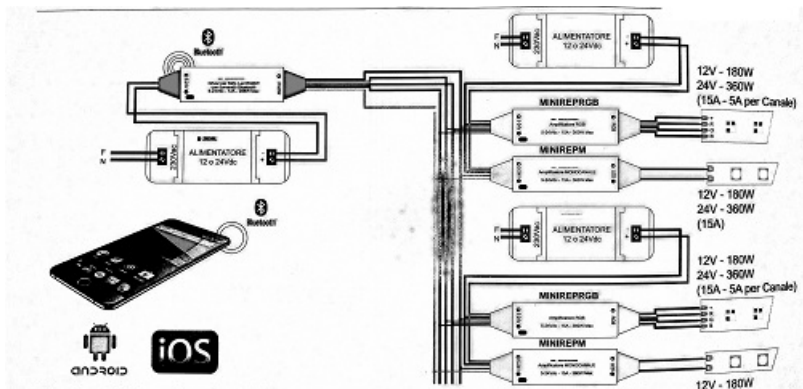

CAVI AMPLIFICATOR BANDA LED RGB 12V / 24V 180/360W

Amplificator pentru banda led RGB 12v sau 24V

Se utilizeaza in schemele de conexiuni multiple. Cand se doreste controlul simultan al mai multor linii de banda led

Puterea maxima acceptata este 180W pentru banda alimentata la 12V cc respectiv 360W pentru banda alimentata la 24Vcc.

Dimensiunile amplificatorului sunt relativ mici 87x21x8.5mm

Exemplu conexiune multipla comanda prin push buton

Exemplu conexiune multipla comanda prin telefon

RGBW sau Monocolor, cablarea are acelasi principiu

Pret: 218,00 LEI (TVA inclus)

Detalii online: <https://www.materialelectrice.ro/amplificator-banda-led-rgb-12v-24v-180-360w>