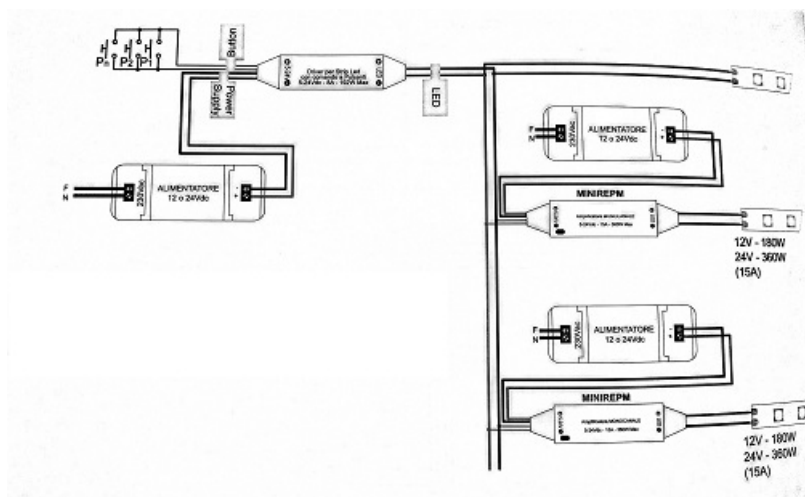

## CAVI AMPLIFICATOR BANDA LED 12V / 24V 120/240W

Amplificator pentru banda led monocolora 12v sau 24V

Se utilizeaza in schemele de conexiuni multiple. Cand se doreste controlul simultan al mai multor linii de banda led

Puterea maxima acceptata este 120W pentru banda alimentata la 12V cc respectiv 240W pentru banda alimentata la 24Vcc.

Dimensiunile amplificatorului sunt relativ mici 87x21x8.5mm

Exemplu conexiune multipla comanda prin push buton

Exemplu conexiune multipla comanda prin telefon

RGBW sau Monocolor, cablarea are acelasi principiu

Pret: 218,00 LEI (TVA inclus)

Detalii online: <https://www.materialelectrice.ro/amplificator-banda-led-12v-24v-180-360w>