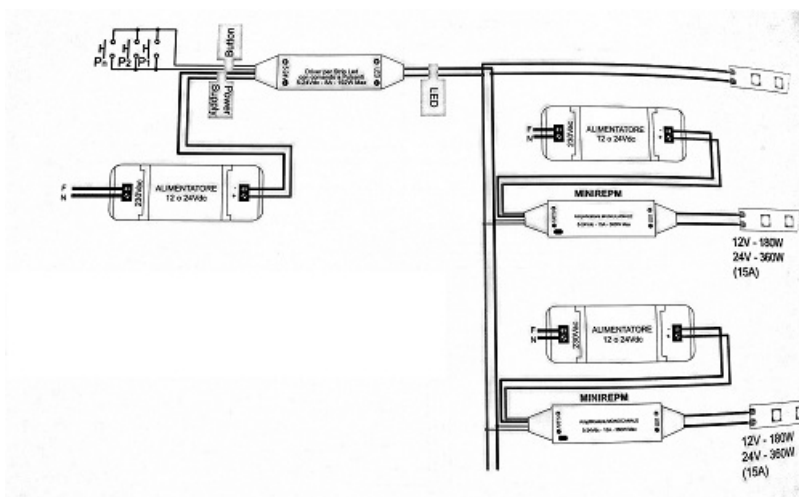

## CAVI AMPLIFICATOR BANDA LED 12V / 24V 120/240W

Amplificator pentru banda led monocolora 12v sau 24V

Se utilizeaza in schemele de conexiuni multiple. Cand se doreste controlul simultan al mai multor linii de banda led

Puterea maxima acceptata este 120W pentru banda alimentata la 12V cc respectiv 240W pentru banda alimentata la 24Vcc.

Dimensiunile amplificatorului sunt relativ mici 87x21x8.5mm

Exemplu conexiune multipla comanda prin push buton

Exemplu conexiune multipla comanda prin telefon

RGBW sau Monocolor, cablarea are acelasi principiu

Pret: 218,00 LEI (TVA inclus)

Detalii online: <https://www.materialelectrice.ro/amplificator-banda-led-12v-24v-180-360w>