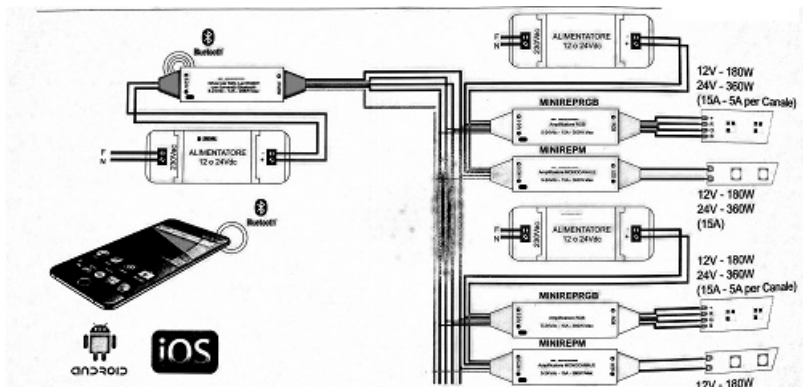

## CAVI AMPLIFICATOR BANDA LED 12V / 24V 120/240W

Amplificator pentru banda led monocolora 12v sau 24V

Se utilizeaza in schemele de conexiuni multiple. Cand se doreste controlul simultan al mai multor linii de banda led

Puterea maxima acceptata este 120W pentru banda alimentata la 12V cc respectiv 240W pentru banda alimentata la 24Vcc.

Dimensiunile amplificatorului sunt relativ mici 87x21x8.5mm

Exemplu conexiune multipla comanda prin push buton

Exemplu conexiune multipla comanda prin telefon

RGBW sau Monocolor, cablarea are acelasi principiu

Pret: 218,00 LEI (TVA inclus)

Detalii online: <https://www.materialelectrice.ro/amplificator-banda-led-12v-24v-180-360w>