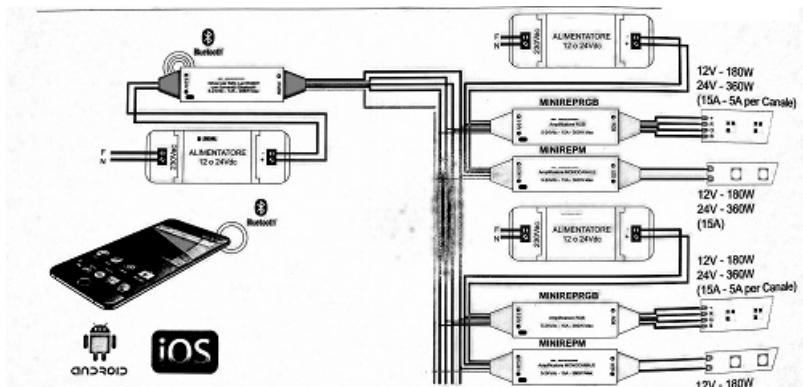

CAVI AMPLIFICATOR BANDA LED 12V / 24V 120/240W

Amplificator pentru banda led monocolora 12v sau 24V

Se utilizeaza in schemele de conexiuni multiple. Cand se doreste controlul simultan al mai multor linii de banda led

Puterea maxima acceptata este 120W pentru banda alimentata la 12V cc respectiv 240W pentru banda alimentata la 24Vcc.

Dimensiunile amplificatorului sunt relativ mici 87x21x8.5mm

Exemplu conexiune multipla comanda prin push buton

Exemplu conexiune multipla comanda prin telefon

RGBW sau Monocolor, cablarea are acelasi principiu

Pret: 218,00 LEI (TVA inclus)

Detalii online: <https://www.materialelectrice.ro/amplificator-banda-led-12v-24v-180-360w>