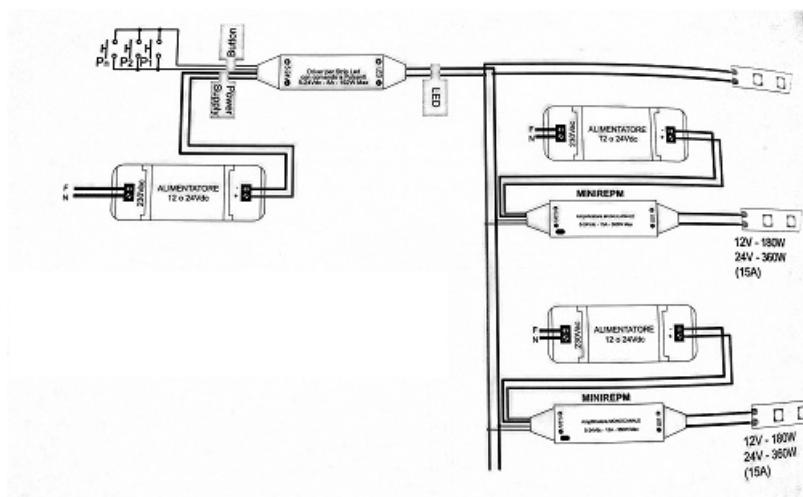

CAVI AMPLIFICATOR BANDA LED 12V / 24V 120/240W

Amplificator pentru banda led monocolora 12v sau 24V

Se utilizeaza in schemele de conexiuni multiple. Cand se doreste controlul simultan al mai multor linii de banda led

Puterea maxima acceptata este 120W pentru banda alimentata la 12V cc respectiv 240W pentru banda alimentata la 24Vcc.

Dimensiunile amplificatorului sunt relativ mici 87x21x8.5mm

Exemplu conexiune multipla comanda prin push buton

Exemplu conexiune multipla comanda prin telefon

RGBW sau Monocolor, cablarea are acelasi principiu

Pret: 218,00 LEI (TVA inclus)

Detalii online: <https://www.materialelectrice.ro/amplificator-banda-led-12v-24v-180-360w>