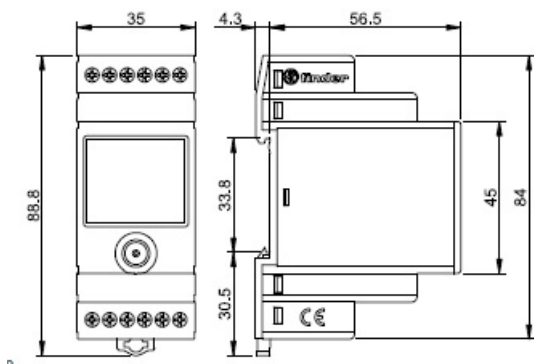

Pret: 406,02 LEI (TVA inclus)

Detalii online: <https://www.materialelectrice.ro/smarttimer-ceas-programator-cu-programare-din-telefon-cu->