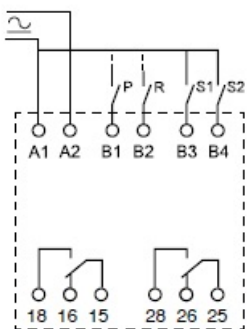

GI Impuls intarziat

LI Intermitenta asimetrica (- inceput ON)

PI Intermitenta asimetrica (- inceput OFF)

SW Intermitenta simetrica (- inceput ON)

SP Intermitenta simetrica (- inceput OFF)

AE Intarziere la anclansare cu semnal de comanda

BE Intarziere la declansare cu semnal de comanda

CE Intarziere atat la anclansare, cat si la declansare cu semnal de comanda

DE Interval instantaneu cu aparitia semnalului de comanda

EE Interval instantaneu cu disparitia semnalului de comanda

FE Interval cu apari?ia si disparitia semnalului de comanda

EEa Interval instantaneu cu disparitia semnalului de comanda (redeclansabil)

EEb Interval instantaneu cu disparitia semnalului de comanda

WD Program de supraveghere (interval redeclan?abil la apari?ia semnalului de comanda)

GE Impuls intarziat la apari?ia semnalului de comanda

LE Intermiten?? asimetric? (- inceput ON) cu semnal de comanda

PE Intermiten?? asimetric? (- inceput OFF) cu semnal de comanda

IT Releu pas cu pas temporizat

SS Releu monostabil controlat prin impulsul de START

PS Releu monostabil controlat prin impulsul de PAUZ?

SHp Releu de tip „Shower” (temporizare la anclansare cu semnal de comanda si de pauza)

Contacte

Dimensiuni