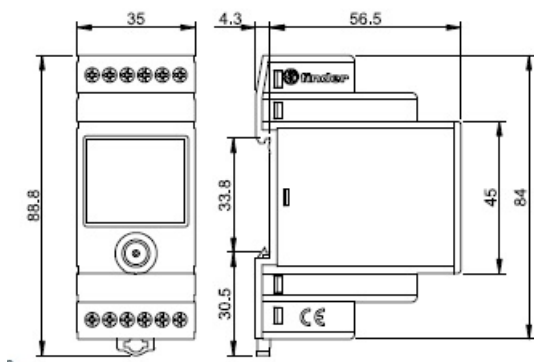

Pret: 406,02 LEI (TVA inclus)

Detalii online: <https://www.materialelectrice.ro/smarttimer-ceas-programator-cu-programare-din-telefon-cu->