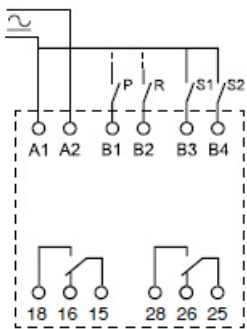

GI Impuls intarziat

LI Intermitenta asimetrica (- inceput ON)

PI Intermitenta asimetrica (- inceput OFF)

SW Intermitenta simetrica (- inceput ON)

SP Intermitenta simetrica (- inceput OFF)

AE Intarziere la anclansare cu semnal de comanda

BE Intarziere la declansare cu semnal de comanda

CE Intarziere atat la anclansare, cat si la declansare cu semnal de comanda

DE Interval instantaneu cu aparitia semnalului de comanda

EE Interval instantaneu cu disparitia semnalului de comanda

FE Interval cu apari?ia si disparitia semnalului de comanda

EEa Interval instantaneu cu disparitia semnalului de comanda (redeclansabil)

EEb Interval instantaneu cu disparitia semnalului de comanda

WD Program de supraveghere (interval redeclan?abil la apari?ia semnalului de comanda)

GE Impuls intarziat la apari?ia semnalului de comanda

LE Intermiten?? asimetric? (- inceput ON) cu semnal de comanda

PE Intermiten?? asimetric? (- inceput OFF) cu semnal de comanda

IT Releu pas cu pas temporizat

SS Releu monostabil controlat prin impulsul de START

PS Releu monostabil controlat prin impulsul de PAUZ?

SHp Releu de tip „Shower” (temporizare la anclansare cu semnal de comanda si de pauza)

Contacte

Dimensiuni