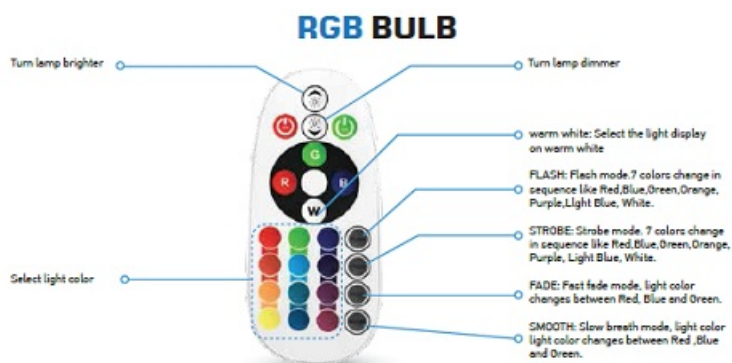

### V-TAC BEC CU LED RGB + W 6400K CU TELECOMANDA - 6W E27 A60 TERMOPLASTIC VT-2022

Acest tip de bec poate fi folosit si ca bec normal cu lumina alb rece dar si pentru a seta o culoare dorita a luminii. Intensitatea luminoasa se poate regla pentru a crea un ambient luminos dorit.

Telecomanda este prevazuta cu butoane pentru activare diferite jocuri de lumina prestetata.

#### Descriere:

Tensiune: AC: 220-240V, 50 Hz;

Flux luminos: 470lm;

Temperatura de culoare lumina alba 6400k;

Tip de led: SMD;

Tip comercial: A60;

CRI: >80;

PF: >0.5;

Unghi: 200 D;

Dimensiuni(mm): 60 x 112;

Pret: 0,00 LEI (TVA inclus)

Detalii online: <https://www.materialelectrice.ro/bec-cu-led-rgb-w-6400k-cu-telecomanda-6w-e27-a60-termoplastic-vt-2022>