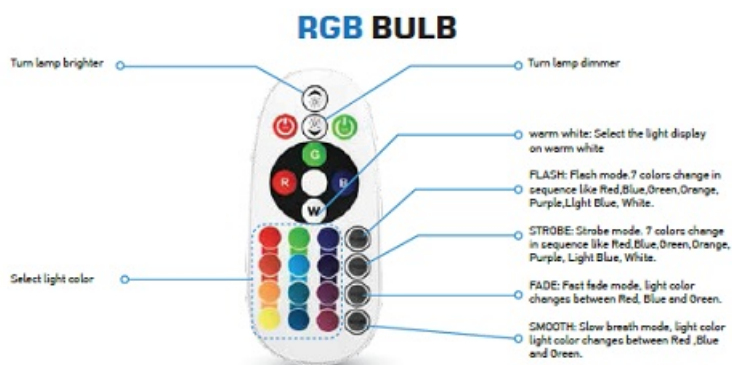

V-TAC BEC CU LED RGB + W 4000K CU TELECOMANDA - 6W E27 A60 TERMOPLASTIC VT-2022

Acest tip de bec poate fi folosit si ca bec normal cu lumina alb natural dar si pentru a seta o culoare dorita a luminii. Intensitatea luminoasa se poate regla pentru a crea un ambient lumnos dorit.

Telecomanda este prevazuta cu butoane pentru activare diferite jocuri de lumina prestetata

Descriere:

Tensiune: AC: 220-240V, 50 Hz;

Flux luminos: 470lm;

Temperatura de culoare lumina alba 4000k;

Tip de led: SMD;

Tip comercial: A60;

CRI: >80;

PF: >0.5;

Unghi: 200 D;

Dimensiuni(mm): 60 x 112;

Pret: 0,00 LEI (TVA inclus)

Detalii online: <https://www.materialelectrice.ro/bec-cu-led-rgb-w-4000k-cu-telecomanda-6w-e27-a60-termoplastic-vt-2022>