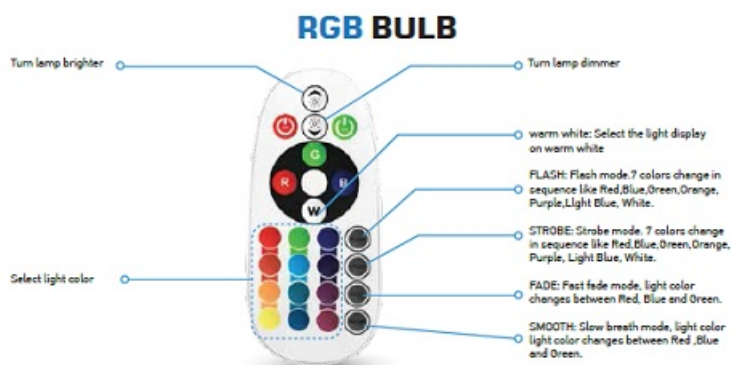

### V-TAC BEC CU LED RGB + W 2700K CU TELECOMANDA - 6W E27 A60 TERMOPLASTIC VT-2022

Acest tip de bec poate fi folosit si ca bec normal cu lumina alb cald dar si pentru a seta o culoare dorita a luminii. Intensitatea luminoasa se poate regla pentru a crea un ambient lumnos dorit.

Telecomanda este prevazuta cu butoane pentru activare diferite jocuri de lumina prestetata

#### Descriere:

Tensiune: AC: 220-240V, 50 Hz;

Flux luminos: 470lm;

Temperatura de culoare lumina alba 2700k;

Tip de led: SMD;

Tip comercial: A60;

CRI: >80;

PF: >0.5;

Unghi: 200 D;

Dimensiuni(mm): 60 x 112;

Pret: 0,00 LEI (TVA inclus)

Detalii online: <https://www.materialelectrice.ro/bec-cu-led-rgb-w-2700k-cu-telecomanda-6w-e27-a60-termoplastic-vt-2022>