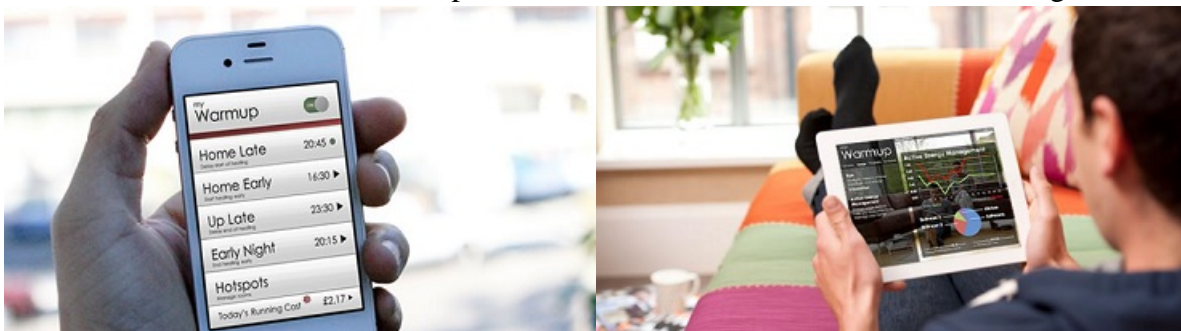

## WARMUP CRONO TERMOSTAT WIFI - CU COMANDA DE LA DISTANTA DIN TELEFON

Termostatul 6iE a fost conceput sa controleze in egala masura toate sistemele de incalzire centralizata, cum ar fi: sistemele de incalzire in pardoseala electrica, sistemele de incalzire in pardoseala cu agent termic, sistemele de incalzire cu calorifere sau ventiloconvectoare.

Termostat Controlat de la un smartphone, tableta sau calculator, termostatul inteligent 4iETM Wi-Fi

Acesta sugereaza in mod automat modalitati pentru dvs. de a economisi energie, cum trebuie setata temperatura atunci cand sunteti acasa si ar trebui oprita incalzirea mai devreme

Caracteristici importante, cheie :

**Control Smartphone** : din telefon sau tableta poate fi setata temperatura

**Reglaj automat** : Tehnologia timpurie start asigura casa dumneavoastra la temperatura potrivita la momentul potrivit.