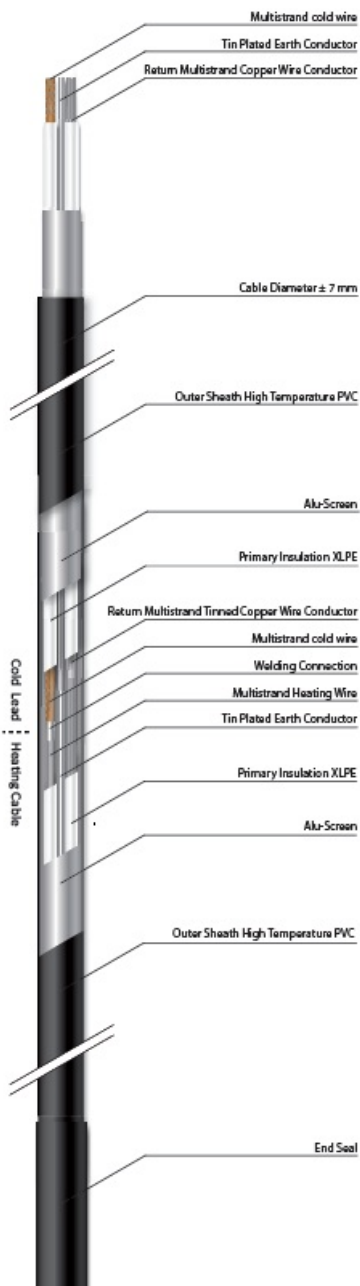

MAGNUM CABLU DEGIVRARE SAU INCALZIRE 17W/ML PENTRU EXTERIOR SAU INTERIOR 194.1ML

MAGNUM este un cablu de incalzire special conceput pentru a preveni depunerea de zapada si formarea ghetii pe acoperisuri, in streasina si in tevi. In zapada si apa rece cablul functioneaza la putere maxima.

Include un cablu de conectare de 3 metri

Putere constanta 17W / metru liniar

Protejat IPX7

tensiune de alimentare 230V

Se poate conecta la retea direct prin intrerupator sau centrala automatizare pornire automata.

Compozitia cablului se poate vedea in schita e mai jos

Atentie nu poate fi taiat!

Cablul poate fi montat atat in pardoseli cat si aparent pe buralne sau jgheaburi, are rezistenta UV

Pret: 2.051,13 LEI (TVA inclus)

Detalii online: <https://www.materialelectrice.ro/cablu-degivrare-sau-incalzire-17w-ml-pentru-exterior-sau-interior-194-1ml>