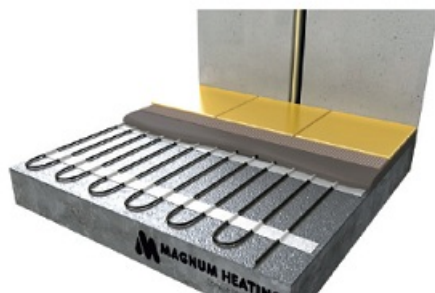

Pret: 2.051,13 LEI (TVA inclus)

Detalii online: <https://www.materialelectrice.ro/cablu-degivrare-sau-incalzire-17w-ml-pentru-exterior-sau-interior-194-1ml>