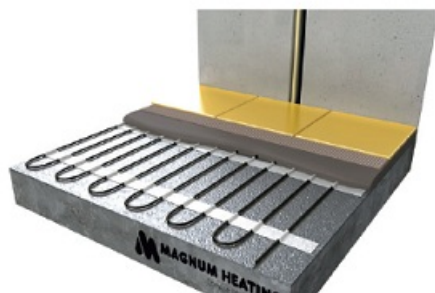

Pret: 1.802,11 LEI (TVA inclus)

Detalii online: <https://www.materialelectrice.ro/cablu-degivrare-sau-incalzire-17w-ml-pentru-exterior-sau-interior-170-6ml>