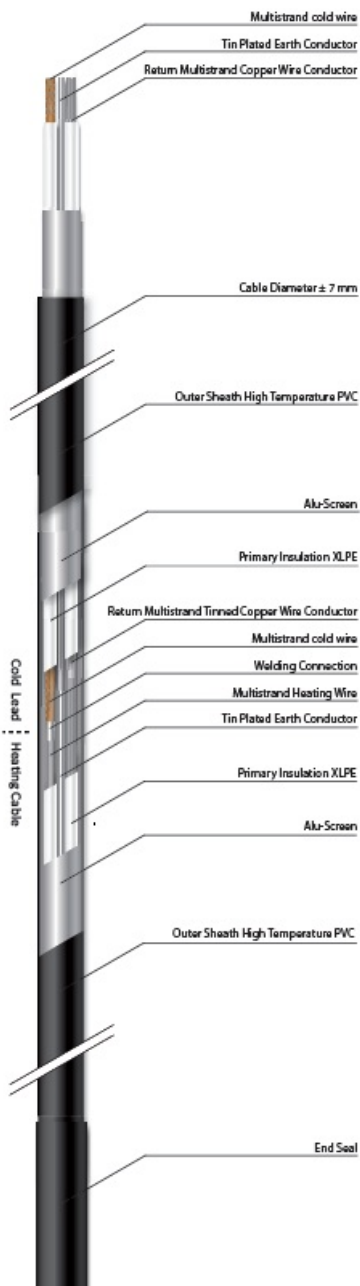

## **MAGNUM CABLU DEGIVRARE SAU INCALZIRE 17W/ML PENTRU EXTERIOR SAU INTERIOR 170.6ML**

MAGNUM este un cablu de incalzire special conceput pentru a preveni depunerea de zapada si formarea ghetii pe acoperisuri, in streasina si in tevi. In zapada si apa rece cablul functioneaza la putere maxima.

Include un cablu de conectare de 3 metri

Putere constanta 17W / metru liniar

Protejat IPX7

tensiune de alimentare 230V

Se poate conecta la retea direct prin intrerupator sau centrala automatizare pornire automata.

Compozitia cablului se poate vedea in schita e mai jos

Atentie nu poate fi taiat!

Cablul poate fi montat atat in pardoseli cat si aparent pe buralne sau jgheaburi, are rezistenta UV

Pret: 1.802,11 LEI (TVA inclus)

Detalii online: <https://www.materialelectrice.ro/cablu-degivrare-sau-incalzire-17w-ml-pentru-exterior-sau-interior-170-6ml>