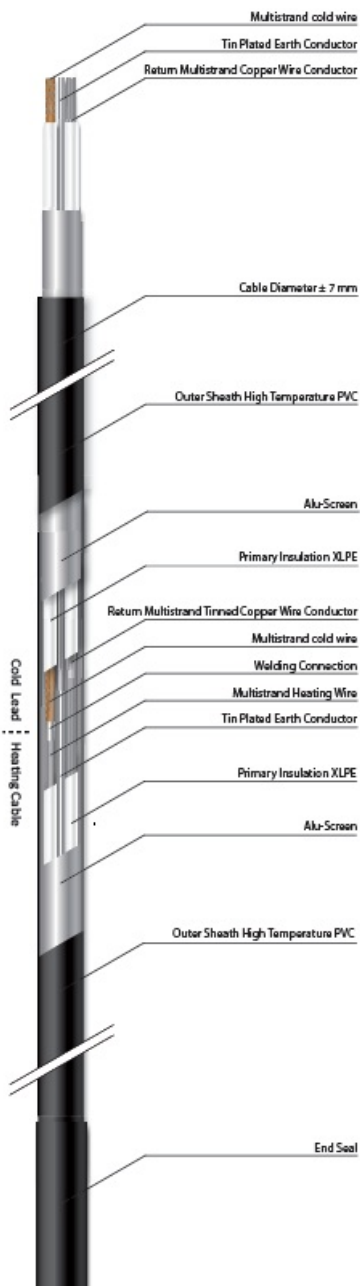

MAGNUM CABLU DEGIVRARE SAU INCALZIRE 17W/ML PENTRU EXTERIOR SAU INTERIOR 170.6ML

MAGNUM este un cablu de incalzire special conceput pentru a preveni depunerea de zapada si formarea ghetii pe acoperisuri, in streasina si in tevi. In zapada si apa rece cablul functioneaza la putere maxima.

Include un cablu de conectare de 3 metri

Putere constanta 17W / metru liniar

Protejat IPX7

tensiune de alimentare 230V

Se poate conecta la retea direct prin intrerupator sau centrala automatizare pornire automata.

Compozitia cablului se poate vedea in schita e mai jos

Atentie nu poate fi taiat!

Cablul poate fi montat atat in pardoseli cat si aparent pe buralne sau jgheaburi, are rezistenta UV

Pret: 1.802,11 LEI (TVA inclus)

Detalii online: <https://www.materialelectrice.ro/cablu-degivrare-sau-incalzire-17w-ml-pentru-exterior-sau-interior-170-6ml>