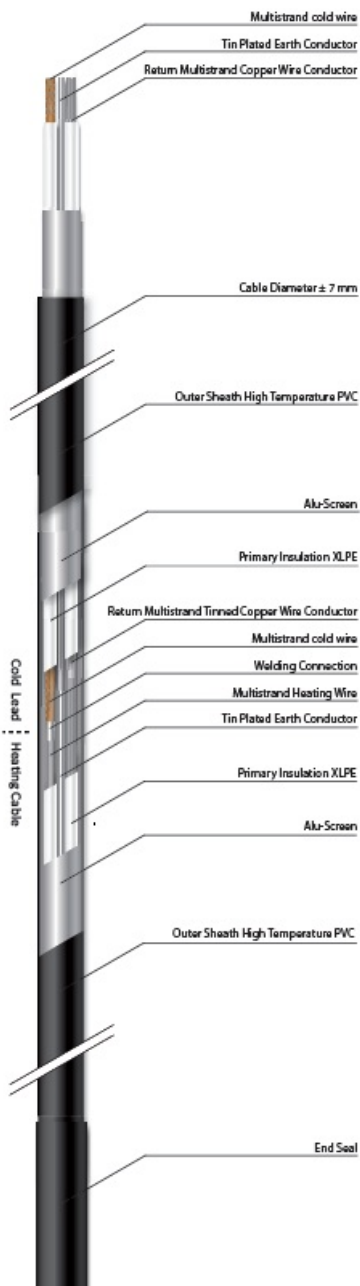

MAGNUM CABLU DEGIVRARE SAU INCALZIRE 17W/ML PENTRU EXTERIOR SAU INTERIOR 170.6ML

MAGNUM este un cablu de incalzire special conceput pentru a preveni depunerea de zapada si formarea ghetii pe acoperisuri, in streasina si in tevi. In zapada si apa rece cablul functioneaza la putere maxima.

Include un cablu de conectare de 3 metri

Putere constanta 17W / metru liniar

Protejat IPX7

tensiune de alimentare 230V

Se poate conecta la retea direct prin intrerupator sau centrala automatizare pornire automata.

Compozitia cablului se poate vedea in schita e mai jos

Atentie nu poate fi taiat!

Cablul poate fi montat atat in pardoseli cat si aparent pe buralne sau jgheaburi, are rezistenta UV

Pret: 1.848,82 LEI (TVA inclus)

Detalii online: <https://www.materialelectrice.ro/cablu-degivrare-sau-incalzire-17w-ml-pentru-exterior-sau-interior-170-6ml>